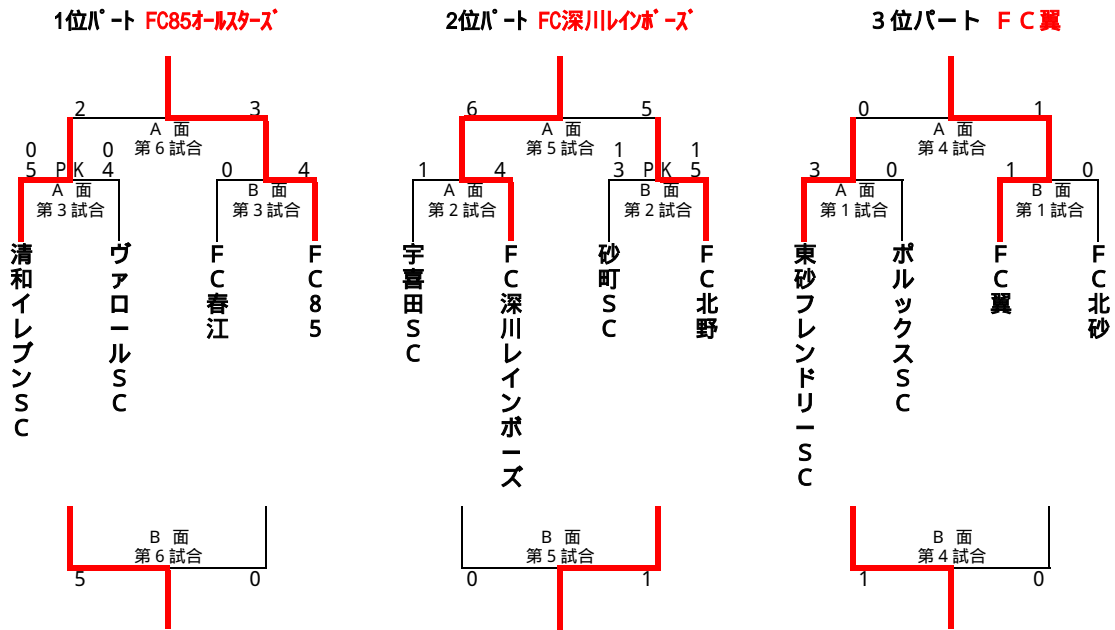

順位トーナメント対戦表

2月16日(日) 柴又球技場 A面(土手側)

試合	試合時間		対 戦		割 当 審 判				
	20分 - 5分 - 20分				主 審	副 審	副 審	4 審	
第1試合	10:00 ~ 10:45		東砂フレンドリーSC	3 - VS - 0	ボルックスSC	ヴァロールSC	清和イレブンSC	清和イレブンSC	ヴァロールSC
第2試合	10:50 ~ 11:35		宇喜田SC	1 - VS - 4	FC深川レインボーズ	ボルックスSC	東砂フレンドリーSC	東砂フレンドリーSC	ボルックスSC
第3試合	11:40 ~ 12:25		清和イレブンSC	0 - VS - 0 5 - PK - 4	ヴァロールSC	審判部	宇喜田SC	宇喜田SC	FC深川レインボーズ
第4試合	12:30 ~ 13:15		東砂フレンドリーSC	0 - VS - 1	FC翼	審判部	FC85	FC85	清和イレブンSC
第5試合	13:20 ~ 14:05		FC深川レインボーズ	6 - VS - 5	FC北野	審判部	FC翼	FC翼	東砂フレンドリーSC
第6試合	14:10 ~ 15:55		清和イレブンSC	2 - VS - 3	FC85	審判部	審判部	審判部	本 部

2月16日(日) 柴又球技場 B面(川側)

試合	試合時間		対 戦		割 当 審 判				
	20分 - 5分 - 20分				主 審	副 審	副 審	4 審	
第1試合	10:00 ~ 10:45		FC翼	1 - VS - 0	FC北砂	FC春江	FC85	FC85	FC春江
第2試合	10:50 ~ 11:35		砂町SC	1 - VS - 1 3 - PK - 5	FC北野	FC翼	FC北砂	FC北砂	FC翼
第3試合	11:40 ~ 12:25		FC春江	0 - VS - 4	FC85	審判部	FC北野	FC北野	砂町SC
第4試合	12:30 ~ 13:15		ボルックスSC	1 - VS - 0 - PK -	FC北砂	審判部	ヴァロールSC	ヴァロールSC	FC春江
第5試合	13:20 ~ 14:05		宇喜田SC	0 - VS - 1 - PK -	砂町SC	審判部	ボルックスSC	ボルックスSC	FC北砂
第6試合	14:10 ~ 15:55		ヴァロールSC	5 - VS - 0	FC春江	審判部	審判部	審判部	本 部