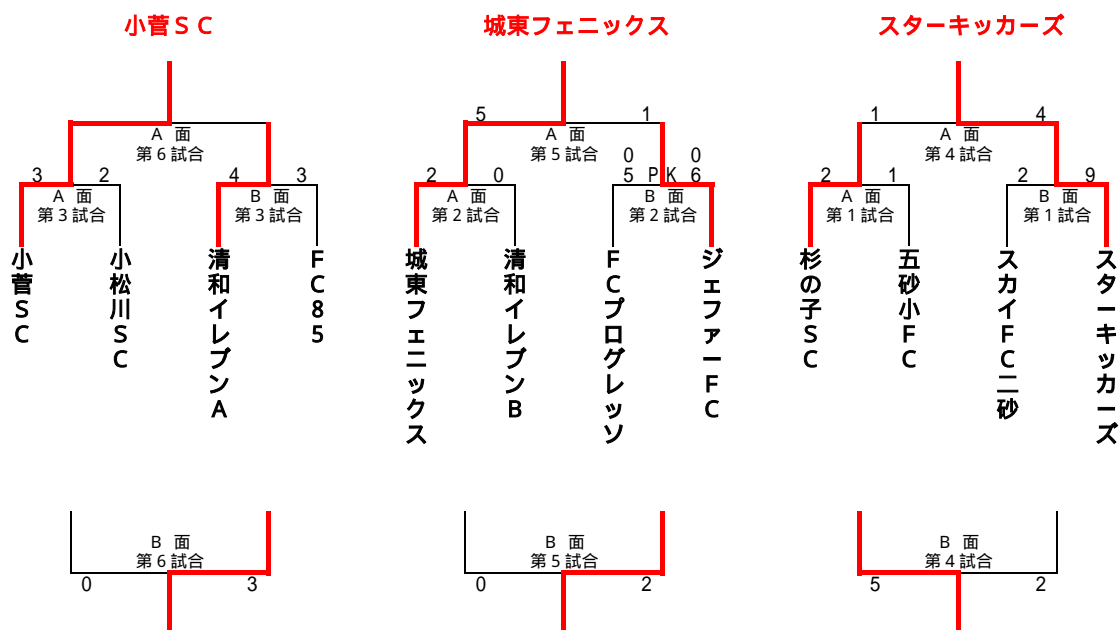

順位トーナメント対戦表

2月12日(土)新砂運動場・第1運動場 = A面

試合	試合時間		対戦	割当審判				
	20分	5分		20分	主審	副審	副審	4審
第1試合	9:30	10:15	杉の子 S C 2 - VS - 1 五砂小 F C	小松川 S C	小菅 S C	小菅 S C	小松川 S C	
第2試合	10:20	11:05	城東フェニックス 2 - VS - 0 清和イレブン B	五砂小 F C	杉の子 S C	杉の子 S C	五砂小 F C	
第3試合	11:10	11:55	小菅 S C 3 - VS - 2 小松川 S C	清和イレブン B	城東フェニックス	城東フェニックス	清和イレブン B	
第4試合	12:00	12:45	杉の子 S C 1 - VS - 4 スターキッカーズ	審判部	清和イレブン A	清和イレブン A	小菅 S C	
第5試合	12:50	13:35	城東フェニックス 5 - VS - 1 ジェファーFC	審判部	スターキッカーズ	スターキッカーズ	杉の子 S C	
第6試合	13:40	14:25	小菅 S C 1 - VS - 0 清和イレブン A	審判部	審判部	審判部	本部	

2月12日(土)新砂運動場・第2運動場 = B面

試合	試合時間		対戦	割当審判				
	20分	5分		20分	主審	副審	副審	4審
第1試合	9:30	10:15	スカイFC二砂 2 - VS - 9 スターキッカーズ	清和イレブン A	FC 85	FC 85	清和イレブン A	
第2試合	10:20	11:05	FCプログレッシン 0 - VS - 0 ジェファーFC	スカイFC二砂	スターキッカーズ	スターキッカーズ	スカイFC二砂	
第3試合	11:10	11:55	清和イレブン A 4 - VS - 3 FC 85	FCプログレッシン	ジェファーFC	ジェファーFC	FCプログレッシン	
第4試合	12:00	12:45	五砂小 F C 5 - VS - 2 スカイFC二砂	審判部	小松川 S C	小松川 S C	FC 85	
第5試合	12:50	13:35	清和イレブン B 0 - VS - 2 FCプログレッシン	審判部	五砂小 F C	五砂小 F C	スカイFC二砂	
第6試合	13:40	14:25	小松川 S C 0 - VS - 3 FC 85	審判部	審判部	審判部	本部