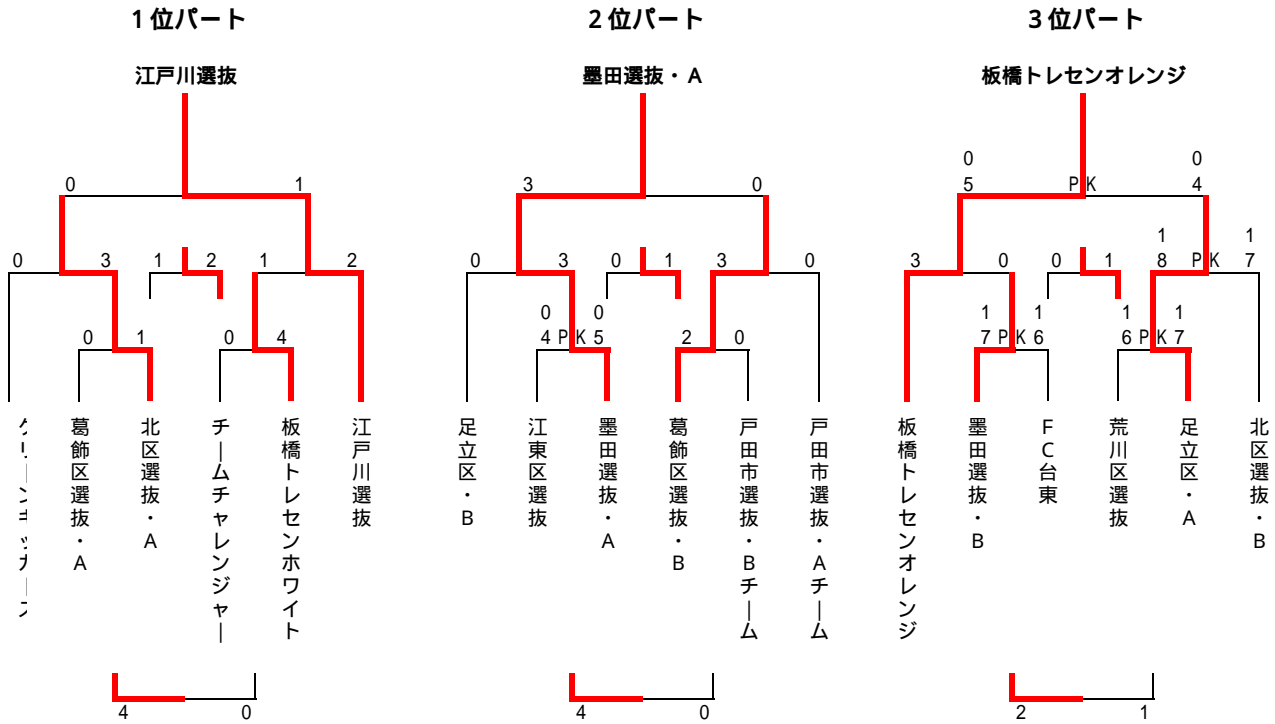

第9回 荒川クリエーション少年少女サッカー大会 少年の部 決勝トーナメント組合せ表

1位パート 11月22日(土) 墨田 A面

試合	試合時間 20 - 5 - 20	対 戦		審 判				
		主 審	副 審	副 審	4 審			
第1試合	9:00 - 9:45	チームチャレンジャー	0 -VS- 4	板橋トレセンホワイト	葛飾区	北区	北区	葛飾区
第2試合	9:55 - 10:40	葛飾区選抜・A	0 -VS- 1	北区選抜・A	川口市	板橋区	板橋区	川口市
第3試合	10:50 - 11:35	板橋トレセンホワイト	1 -VS- 2	江戸川選抜	川口市	北区	北区	川口市
第4試合	11:45 - 12:30	グリーンキッカーズ	0 -VS- 3	北区選抜・A	板橋区	江戸川区	江戸川区	板橋区
第5試合	12:40 - 13:25	チームチャレンジャー	0 -VS- 4	葛飾区選抜・A	相 互			
第6試合	13:35 - 14:20	板橋トレセンホワイト	2 -VS- 1	グリーンキッカーズ	北区	江戸川区	江戸川区	北区
第7試合	14:35 - 15:20	江戸川選抜	1 -VS- 0	北区選抜・A	川口市	板橋区	板橋区	川口市

2位パート 11月22日(土) 墨田 B面

試合	試合時間 20 - 5 - 20	対 戦		審 判				
		主 審	副 審	副 審	4 審			
第1試合	9:00 - 9:45	葛飾区選抜・B	2 -VS- 0	戸田市選抜・Bチーム	江東区	墨田区	墨田区	江東区
第2試合	9:55 - 10:40	江東区選抜	0 -VS- 0	墨田選抜・A	葛飾区	戸田市	戸田市	葛飾区
			4 -PK- 5					
第3試合	10:50 - 11:35	葛飾区選抜・B	3 -VS- 0	戸田市選抜・Aチーム	足立区	墨田区	墨田区	足立区
第4試合	11:45 - 12:30	足立区・B	0 -VS- 3	墨田選抜・A	葛飾区	戸田市	戸田市	葛飾区
第5試合	12:40 - 13:25	戸田市選抜・Bチーム	0 -VS- 4	江東区選抜	相 互			
第6試合	13:35 - 14:20	戸田市選抜・Aチーム	1 -VS- 0	足立区・B	墨田区	葛飾区	葛飾区	墨田区
第7試合	14:35 - 15:20	葛飾区選抜・B	0 -VS- 3	墨田選抜・A	足立区	戸田市	戸田市	足立区

3位パート 11月22日(土) 荒川小菅球技場 A面

試合	試合時間 20 - 5 - 20	対 戦		審 判				
		主 審	副 審	副 審	4 審			
第1試合	9:00 - 9:45	荒川区選抜	1 -VS- 1	足立区・A	墨田区	台東区	台東区	墨田区
			6 -PK- 7					
第2試合	9:55 - 10:40	墨田選抜・B	0 -VS- 0	F C 台東	荒川区	足立区	足立区	荒川区
			7 -PK- 6					
第3試合	10:50 - 11:35	足立区・A	1 -VS- 1	北区選抜・B	板橋区	墨田区	墨田区	板橋区
			8 -PK- 7					
第4試合	11:45 - 12:30	板橋トレセンオレンジ	3 -VS- 0	墨田選抜・B	足立区	北区	北区	足立区
第5試合	12:40 - 13:25	荒川区選抜	1 -VS- 2	F C 台東	相 互			
第6試合	13:35 - 14:20	北区選抜・B	1 -VS- 0	墨田選抜・B	板橋区	足立区	足立区	板橋区
第7試合	14:35 - 15:20	足立区・A	0 -VS- 0	板橋トレセンオレンジ	墨田区	北区	北区	墨田区
			4 -PK- 5