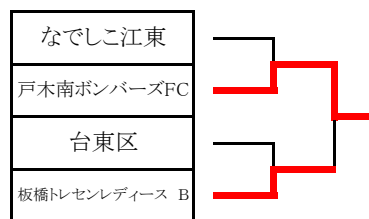

第15回荒川クリエーション少年少女サッカー大会 少女大会 決勝トーナメント組合せ表

【1位パート】

【2位パート】

【3位パート】

12月5日(土) 葛飾区・木根川橋球技場

試合時間	対 戦		主審・4審	副 審
第1試合 9:00	なでしこ江東	0 - 16 PK	戸木南ボンバーズFC	台東区 板橋トレセンレディース B
第2試合 9:55	台東区	0 - 1 PK	板橋トレセンレディース B	なでしこ江東 戸木南ボンバーズFC
第3試合 10:50	すみだガールズ	0 - 9 PK	北区女子	荒川区女子選抜 葛飾区選抜 B
第4試合 11:45	荒川区女子選抜	1 - 2 PK	葛飾区選抜 B	すみだガールズ 北区女子
第5試合 12:40	戸木南ボンバーズFC	15 - 0 PK	板橋トレセンレディース B	北区女子 葛飾区選抜 B
第6試合 13:35	北区女子	11 - 0 PK	葛飾区選抜 B	戸木南ボンバーズFC 板橋トレセンレディース B