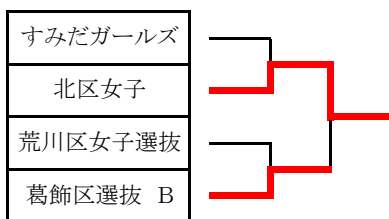

第15回荒川クリエーション少年少女サッカー大会 少女大会 決勝トーナメント組合せ表

【1位パート】

【2位パート】

【3位パート】

12月5日(土) 葛飾区・木根川橋球技場

試合時間	対 戦		主審・4審	副 審
第1試合 9:00	なでしこ江東	0 - 16 PK	戸木南ボンバーズFC	台東区 板橋トレセンレディース B
第2試合 9:55	台東区	0 - 1 PK	板橋トレセンレディース B	なでしこ江東 戸木南ボンバーズFC
第3試合 10:50	すみだガールズ	0 - 9 PK	北区女子	荒川区女子選抜 葛飾区選抜 B
第4試合 11:45	荒川区女子選抜	1 - 2 PK	葛飾区選抜 B	すみだガールズ 北区女子
第5試合 12:40	戸木南ボンバーズFC	15 - 0 PK	板橋トレセンレディース B	北区女子 葛飾区選抜 B
第6試合 13:35	北区女子	11 - 0 PK	葛飾区選抜 B	戸木南ボンバーズFC 板橋トレセンレディース B