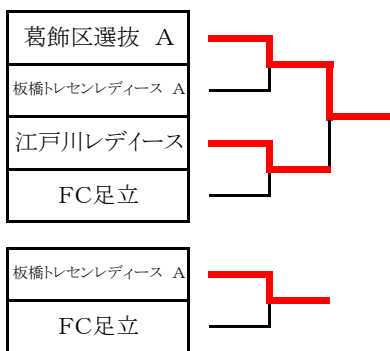

第15回荒川クリエーション少年少女サッカー大会 少女大会 決勝トーナメント組合せ表

【1位パート】

【2位パート】

【3位パート】

12月5日(土) 葛飾区・木根川橋球技場

試合時間	対 戦		主審・4審	副 審
第1試合 9:00	なでしこ江東	0 - 16 PK	戸木南ボンバーズFC	台東区 板橋トレセンレディース B
第2試合 9:55	台東区	0 - 1 PK	板橋トレセンレディース B	なでしこ江東 戸木南ボンバーズFC
第3試合 10:50	すみだガールズ	0 - 9 PK	北区女子	荒川区女子選抜 葛飾区選抜 B
第4試合 11:45	荒川区女子選抜	1 - 2 PK	葛飾区選抜 B	すみだガールズ 北区女子
第5試合 12:40	戸木南ボンバーズFC	15 - 0 PK	板橋トレセンレディース B	北区女子 葛飾区選抜 B
第6試合 13:35	北区女子	11 - 0 PK	葛飾区選抜 B	戸木南ボンバーズFC 板橋トレセンレディース B