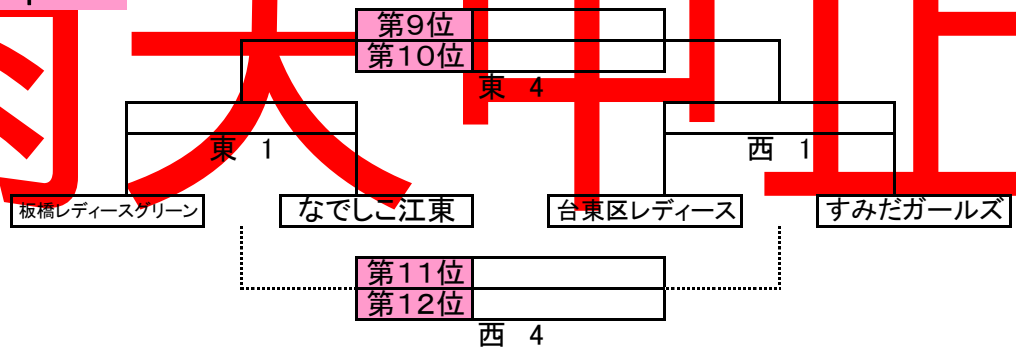

第17回 荒川クリエーション少年少女サッカー大会 少女大会 決勝組合せ表

1位パート

2位パート

3位パート

雨天中止

パート	番号	開始時間	対戦	主審/4審	副審
東面	3位パート	1	9:00 板橋レディースグリーン - なでしこ江東	FC足立	江戸川レディース
	2位パート	2	9:50 葛飾区女子選抜A - 川口リリーズ	なでしこ江東	板橋レディースグリーン
	1位パート	3	10:40 FC足立 - 江戸川レディース	葛飾区女子選抜A	川口リリーズ
西面	9位決定戦	4	11:30 東1勝 - 西1勝	東3勝	西3勝
	5位決定戦	5	12:20 東2勝 - 西2勝	西1勝	東1勝
	決勝戦	6	13:10 東3勝 - 西3勝	東2勝	西2勝

パート	番号	開始時間	対戦	主審/4審	副審
西面	3位パート	1	9:00 台東区レディース - すみだガールズ	葛飾区女子選抜B	北区
	2位パート	2	9:50 戸田市 - 板橋トレセンレディースレッド	すみだガールズ	台東区レディース
	1位パート	3	10:40 葛飾区女子選抜B - 北区	戸田市	板橋トレセンレディースレッド
東面	11位決定戦	4	11:30 東1負 - 西1負	東3負	西3負
	7位決定戦	5	12:20 東2負 - 西2負	西1負	東1負
	3位決定戦	6	13:10 東3負 - 西3負	東2負	西2負