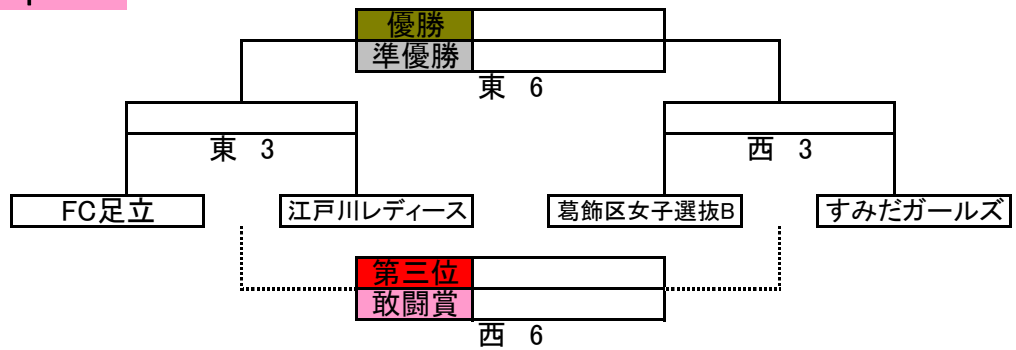

第17回 荒川クリエーション少年少女サッカー大会 少女大会 決勝組合せ表

1位パート

2位パート

3位パート

雨天中止

パート	番号	開始時間	対戦	主審/4審	副審
東面	3位パート	1	9:00 板橋レディースグリーン - なでしこ江東	FC足立	江戸川レディース
	2位パート	2	9:50 葛飾区女子選抜A - 川口リリーズ	なでしこ江東	板橋レディースグリーン
	1位パート	3	10:40 FC足立 - 江戸川レディース	葛飾区女子選抜A	川口リリーズ
西面	9位決定戦	4	11:30 東1勝 - 西1勝	東3勝	西3勝
	5位決定戦	5	12:20 東2勝 - 西2勝	西1勝	東1勝
	決勝戦	6	13:10 東3勝 - 西3勝	東2勝	西2勝