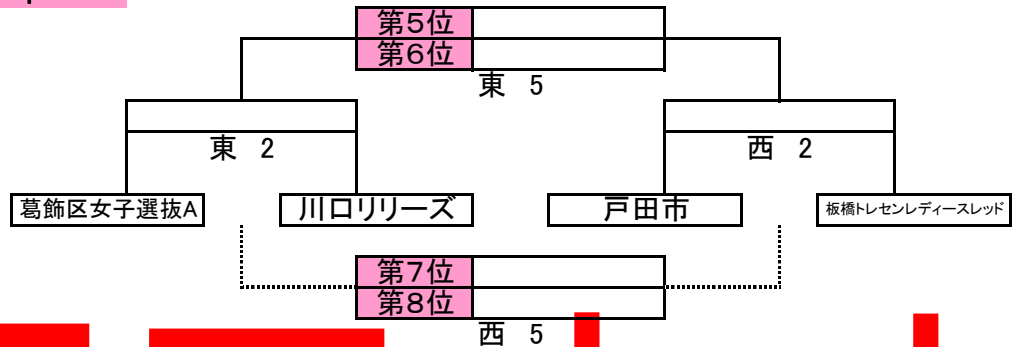

第17回 荒川クリエーション少年少女サッカー大会 少女大会 決勝組合せ表

1位パート

2位パート

3位パート

雨天中止

パート	番号	開始時間	対戦	主審/4審	副審
東面	3位パート	1	9:00 板橋レディースグリーン - なでしこ江東	FC足立	江戸川レディース
	2位パート	2	9:50 葛飾区女子選抜A - 川口リリーズ	なでしこ江東	板橋レディースグリーン
	1位パート	3	10:40 FC足立 - 江戸川レディース	葛飾区女子選抜A	川口リリーズ
西面	9位決定戦	4	11:30 東1勝 - 西1勝	東3勝	西3勝
	5位決定戦	5	12:20 東2勝 - 西2勝	西1勝	東1勝
	決勝戦	6	13:10 東3勝 - 西3勝	東2勝	西2勝

パート	番号	開始時間	対戦	主審/4審	副審
西面	3位パート	1	9:00 台東区レディース - すみだガールズ	葛飾区女子選抜B	北区
	2位パート	2	9:50 戸田市 - 板橋トレセンレディースレッド	すみだガールズ	台東区レディース
	1位パート	3	10:40 葛飾区女子選抜B - 北区	戸田市	板橋トレセンレディースレッド
東面	11位決定戦	4	11:30 東1負 - 西1負	東3負	西3負
	7位決定戦	5	12:20 東2負 - 西2負	西1負	東1負
	3位決定戦	6	13:10 東3負 - 西3負	東2負	西2負