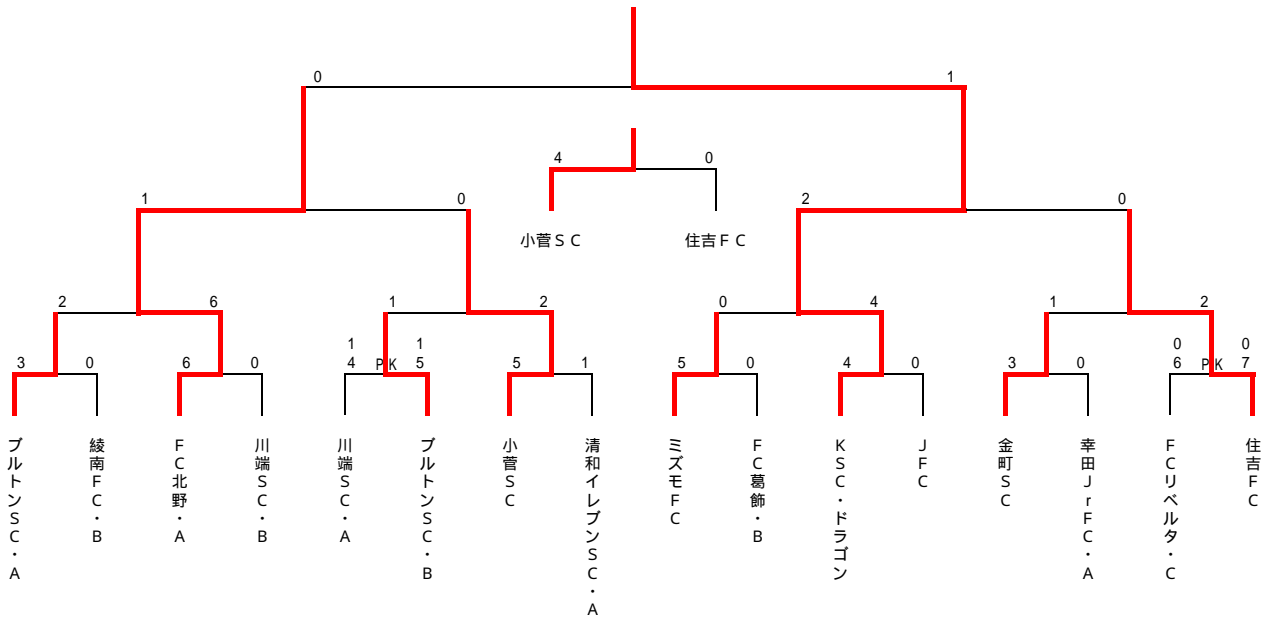

第47回 少年・少女サッカー大会 決勝トーナメント 組合せ表 (中学年の部)
(ジュニア・エンジョイ・スポーツ2004)

K S C ・ ドラゴン

*** 決勝トーナメント ***

4月18日(日) 上千葉公園運動場

会場責任者: FC北野

試合	試合時間 15 - 5 - 15	対 戦	審 判			
			主 審	副 審	副 審	4 審
第1試合	10:00 - 10:35	ブルトンSC・A 3 - VS - 0 綾南FC・B	FC北野・A	川端SC・B	川端SC・B	FC北野・A
第2試合	10:45 - 11:20	FC北野・A 6 - VS - 0 川端SC・B	ブルトンSC・A	綾南FC・B	綾南FC・B	ブルトンSC・A
第3試合	11:30 - 12:05	川端SC・A 1 - VS - 1 ブルトンSC・B	小菅SC	清和イレブンスC・A	清和イレブンスC・A	小菅SC
第4試合	12:15 - 12:50	小菅SC 5 - VS - 1 清和イレブンスC・A	川端SC・A	ブルトンSC・B	ブルトンSC・B	川端SC・A
第5試合	13:00 - 13:35	ブルトンSC・A 2 - VS - 6 FC北野・A	小菅SC	ブルトンSC・B	ブルトンSC・B	小菅SC
第6試合	13:45 - 14:20	ブルトンSC・B 1 - VS - 2 小菅SC	FC北野・A	ブルトンSC・A	ブルトンSC・A	FC北野・A

4月18日(日) 四つ木橋球技場

会場責任者: KSCウェルネスFC

試合	試合時間 15 - 5 - 15	対 戦	審 判			
			主 審	副 審	副 審	4 審
第1試合	9:00 - 9:35	ミズモFC 5 - VS - 0 FC葛飾・B	KSC・ドラゴン	JFC	JFC	KSC・ドラゴン
第2試合	9:45 - 10:20	KSC・ドラゴン 4 - VS - 0 JFC	ミズモFC	FC葛飾・B	FC葛飾・B	ミズモFC
第3試合	10:30 - 11:05	金町SC 3 - VS - 0 幸田JrFC・A	FCリベルタ・C	住吉FC	住吉FC	FCリベルタ・C
第4試合	11:15 - 11:50	FCリベルタ・C 0 - VS - 0 住吉FC	金町SC	幸田JrFC・A	幸田JrFC・A	金町SC
第5試合	12:00 - 12:35	ミズモFC 0 - VS - 4 KSC・ドラゴン	住吉FC	金町SC	金町SC	住吉FC
第6試合	12:45 - 13:20	金町SC 1 - VS - 2 住吉FC	KSC・ドラゴン	ミズモFC	ミズモFC	KSC・ドラゴン

*** 決勝トーナメント ***

4月24日(土) 総合スポーツセンタ 陸上競技場

会場責任者: 運営部

試合	試合時間 15 - 5 - 15	対 戦	審 判			
			主 審	副 審	副 審	4 審
第1試合	10:00 - 10:35	FC北野・A 1 - VS - 0 小菅SC	審判部	審判部	審判部	審判部
第2試合	10:45 - 11:20	KSC・ドラゴン 2 - VS - 0 住吉FC	審判部	審判部	審判部	審判部
第3試合	12:00 - 12:35	小菅SC 4 - VS - 0 住吉FC	審判部	審判部	審判部	審判部
第4試合	12:45 - 13:20	FC北野・A 0 - VS - 1 KSC・ドラゴン	審判部	審判部	審判部	審判部
13:30		閉 会 式				