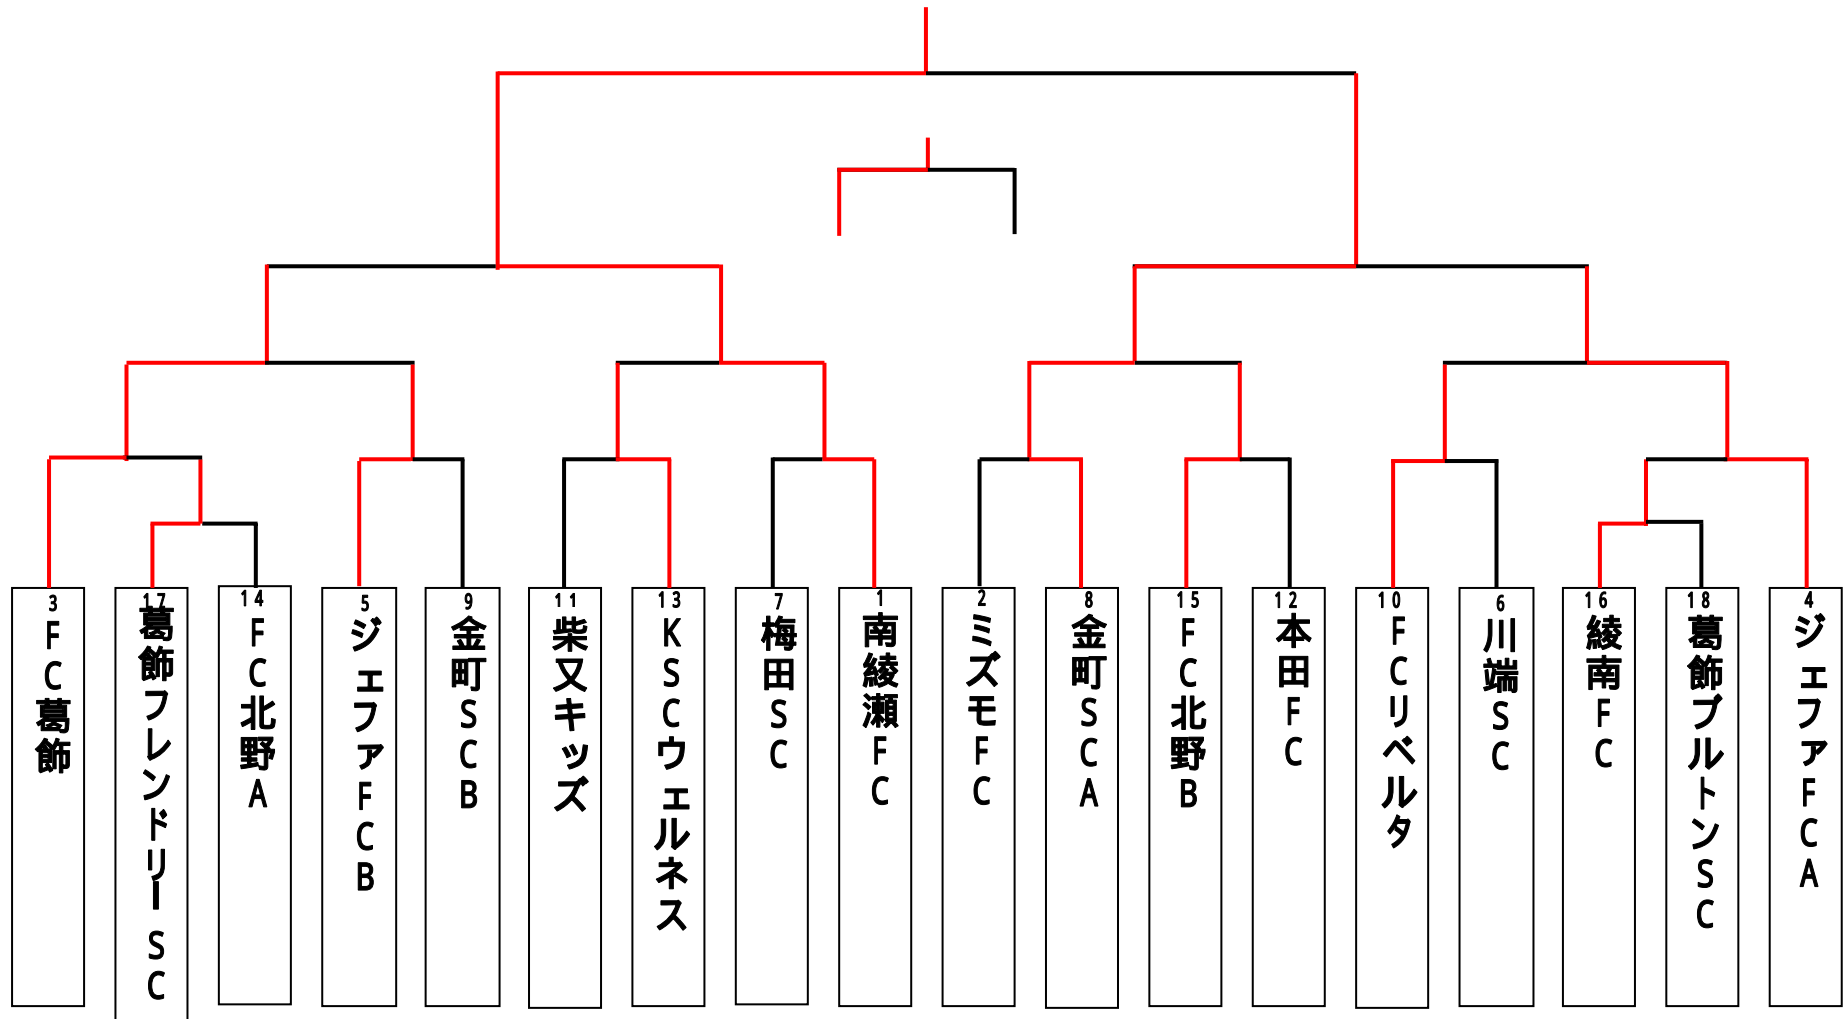

# 第1回 教育リーグカップ 3年生大会トーナメント表

# 第1回 教育リーグカップ 3年生大会日程表

7月2日(日) 上千葉グランド

15分 - 5分 - 15分

会場責任者: 3年 落合

試合時刻	対 戦				主審・四審	副審
9:30	葛飾フレンドリー	2	-	0	FC北野A	のチーム
			PK			のチーム
10:15	ジェファFC B	6	-	1	金町SC B	のチーム
			PK			のチーム
11:00	柴又KIDS	0	-	0	KSCウエルネス	のチーム
		0	PK	3		のチーム
11:45	FC葛飾	1	-	0	の勝ち (葛飾フレンドリー)	のチーム
			PK			のチーム
12:30	梅田SC	2	-	4	南綾瀬FC	のチーム
			PK			のチーム