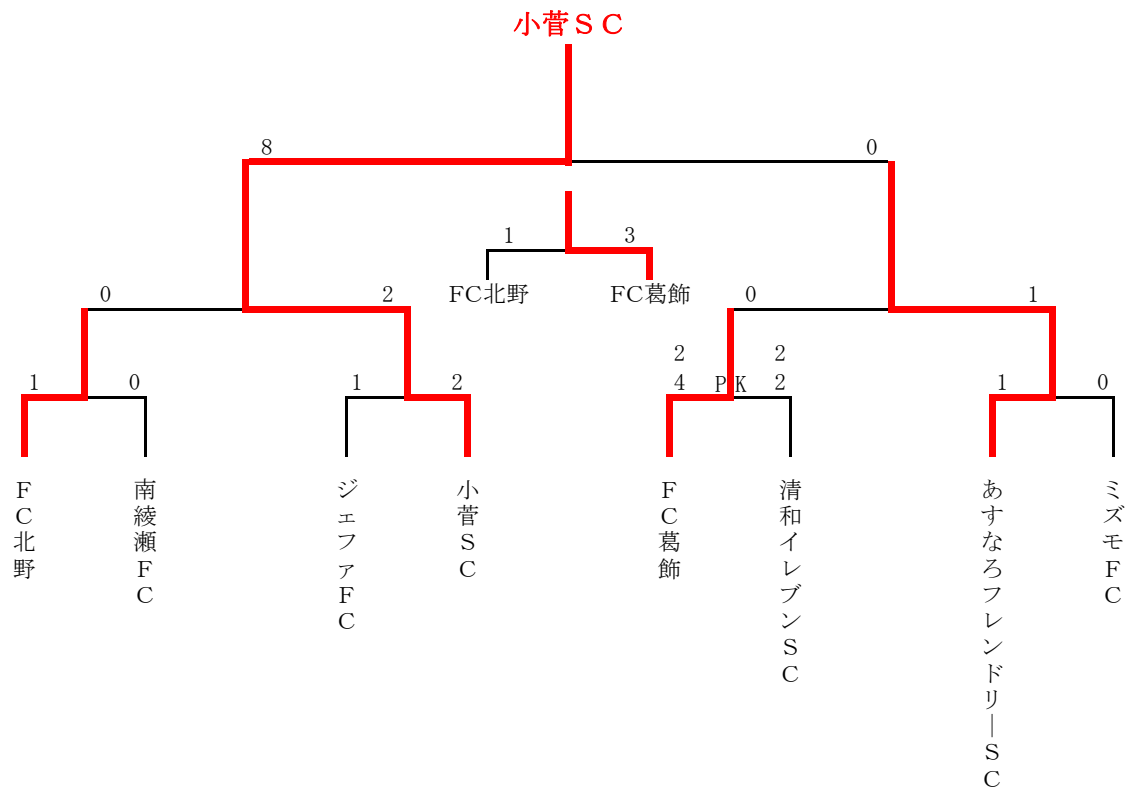

## 第50回少年・少女サッカー大会 5年生大会 決勝トーナメント表

12月9日(日)木根川橋球場

会場責任者:FC葛飾

試合時間		対 戦 (決勝Ⅰ)		主審・4 審	副 審
第1 試合	10:00	FC北野	1 - 0 PK	南綾瀬FC	あすなるフレンドリーSC ミズモFC
第2 試合	10:55	FC葛飾	2 - 2 4 PK 2	清和イレブンSC	FC北野 南綾瀬FC
第3 試合	11:50	あすなるフレンドリーSC	1 - 0 PK	ミズモFC	FC葛飾 清和イレブンSC