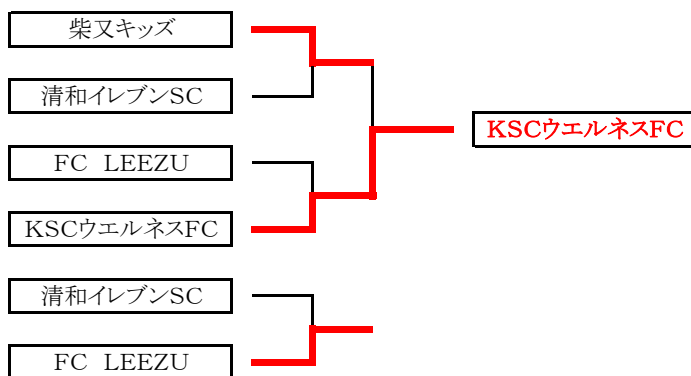

第51回少年・少女サッカー大会 1年生大会 組合せ表

Group A		葛飾ブルトンSC	柴又キッズ	川端SC	勝点	得失差	得点	失点	順位
A1	葛飾ブルトンSC	●	0 ● 3	8 ○ 0	3	5	8	3	2
A2	柴又キッズ	3 ○ 0	●	5 ○ 0	6	8	8	0	1
A3	川端SC	0 ● 8	0 ● 5	●	0	-13	0	13	3
Group B		千鶴フレンドリーSC	南綾瀬FC	清和イレブンスC	勝点	得失差	得点	失点	順位
B1	千鶴フレンドリーSC	●	0 ● 2	3 △ 3	1	-2	3	5	3
B2	南綾瀬FC	2 ○ 0	●	1 ● 3	3	0	3	3	2
B3	清和イレブンスC	3 △ 3	3 ○ 1	●	4	2	6	4	1
Group C		あすなるフレンドリーSC	FC北野	FC LEEZU	勝点	得失差	得点	失点	順位
C1	あすなるフレンドリーSC	●	4 ○ 1	0 ● 4	3	-1	4	5	2
C2	FC北野	1 ● 4	●	1 ● 7	0	-9	2	11	3
C3	FC LEEZU	4 ○ 0	7 ○ 1	●	6	10	11	1	1
Group D		ジェファFC	綾南FC	KSCウエルネスFC	勝点	得失差	得点	失点	順位
D1	ジェファFC	●	9 ○ 0	1 ● 2	3	8	10	2	2
D2	綾南FC	0 ● 9	●	0 ● 8	0	-17	0	17	3
D3	KSCウエルネスFC	2 ○ 1	8 ○ 0	●	6	9	10	1	1

7月13日(日) 上千葉公園運動場 会場責任者 B2 南綾瀬FC

試合時間	対 戦			主審・4審		副 審
第1試合 10:00	A1 葛飾ブルトンSC	0 - 3	A2 柴又キッズ	B1 千鶴フレンドリーSC	B2 南綾瀬FC	
第2試合 10:45	B1 千鶴フレンドリーSC	0 - 2	B2 南綾瀬FC	A1 葛飾ブルトンSC	A2 柴又キッズ	
第3試合 11:30	A1 葛飾ブルトンSC	8 - 0	A3 川端SC	B3 清和イレブンスC	B1 千鶴フレンドリーSC	
第4試合 12:15	B1 千鶴フレンドリーSC	3 - 3	B3 清和イレブンスC	A3 川端SC	A1 葛飾ブルトンSC	
第5試合 13:00	A2 柴又キッズ	5 - 0	A3 川端SC	B2 南綾瀬FC	B3 清和イレブンスC	
第6試合 13:45	B2 南綾瀬FC	1 - 3	B3 清和イレブンスC	A2 柴又キッズ	A3 川端SC	

7月27日(日) 木根川橋球技場 会場責任者 D2 綾南FC

試合時間	対 戦			主審・4審		副 審
第1試合 10:00	C1 あすなるフレンドリーSC	4 - 1	C2 FC北野	D1 ジェファFC	D2 綾南FC	
第2試合 10:45	D1 ジェファFC	9 - 0	D2 綾南FC	C1 あすなるフレンドリーSC	C2 FC北野	
第3試合 11:30	C1 あすなるフレンドリーSC	0 - 4	C3 FC LEEZU	D3 KSCウエルネスFC	D1 ジェファFC	
第4試合 12:15	D1 ジェファFC	1 - 2	D3 KSCウエルネスFC	C3 FC LEEZU	C1 あすなるフレンドリーSC	
第5試合 13:00	C2 FC北野	1 - 7	C3 FC LEEZU	D2 綾南FC	D3 KSCウエルネスFC	
第6試合 13:45	D2 綾南FC	0 - 8	D3 KSCウエルネスFC	C2 FC北野	C3 FC LEEZU	

9月6日(土) 総合スポーツセンター陸上競技場 会場責任者: 運営部

試合時間	対 戦 (決勝II)			主審・4審	
第1試合 10:00 A面	柴又キッズ	3 - 0	PK	清和イレブンスC	審判部
第2試合 10:00 B面	FC LEEZU	1 - 4	PK	KSCウエルネスFC	審判部
第3試合 11:00 B面	清和イレブンスC	2 - 6	PK	FC LEEZU	審判部
第4試合 11:00 A面	柴又キッズ	0 - 11	EX PK	KSCウエルネスFC	審判部
閉 会 式