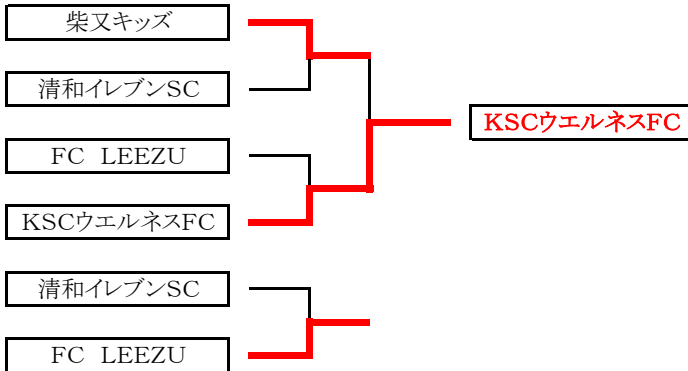

第51回少年・少女サッカー大会 1年生大会 組合せ表

Group A		葛飾ブルトンSC	柴又キッズ	川端SC	勝点	得失差	得点	失点	順位
A1	葛飾ブルトンSC	●	0 ● 3	8 ○ 0	3	5	8	3	2
A2	柴又キッズ	3 ○ 0	●	5 ○ 0	6	8	8	0	1
A3	川端SC	0 ● 8	0 ● 5	●	0	-13	0	13	3
Group B		千鶴フレンドリーSC	南綾瀬FC	清和イレブンスC	勝点	得失差	得点	失点	順位
B1	千鶴フレンドリーSC	●	0 ● 2	3 △ 3	1	-2	3	5	3
B2	南綾瀬FC	2 ○ 0	●	1 ● 3	3	0	3	3	2
B3	清和イレブンスC	3 △ 3	3 ○ 1	●	4	2	6	4	1
Group C		あすなるフレンドリーSC	FC北野	FC LEEZU	勝点	得失差	得点	失点	順位
C1	あすなるフレンドリーSC	●	4 ○ 1	0 ● 4	3	-1	4	5	2
C2	FC北野	1 ● 4	●	1 ● 7	0	-9	2	11	3
C3	FC LEEZU	4 ○ 0	7 ○ 1	●	6	10	11	1	1
Group D		ジェファFC	綾南FC	KSCウエルネスFC	勝点	得失差	得点	失点	順位
D1	ジェファFC	●	9 ○ 0	1 ● 2	3	8	10	2	2
D2	綾南FC	0 ● 9	●	0 ● 8	0	-17	0	17	3
D3	KSCウエルネスFC	2 ○ 1	8 ○ 0	●	6	9	10	1	1

7月13日(日) 上千葉公園運動場 会場責任者 B2 南綾瀬FC

試合時間	対 戦			主審・4審		副 審
第1試合 10:00	A1 葛飾ブルトンSC	0 - 3	A2 柴又キッズ	B1 千鶴フレンドリーSC	B2 南綾瀬FC	
第2試合 10:45	B1 千鶴フレンドリーSC	0 - 2	B2 南綾瀬FC	A1 葛飾ブルトンSC	A2 柴又キッズ	
第3試合 11:30	A1 葛飾ブルトンSC	8 - 0	A3 川端SC	B3 清和イレブンスC	B1 千鶴フレンドリーSC	
第4試合 12:15	B1 千鶴フレンドリーSC	3 - 3	B3 清和イレブンスC	A3 川端SC	A1 葛飾ブルトンSC	
第5試合 13:00	A2 柴又キッズ	5 - 0	A3 川端SC	B2 南綾瀬FC	B3 清和イレブンスC	
第6試合 13:45	B2 南綾瀬FC	1 - 3	B3 清和イレブンスC	A2 柴又キッズ	A3 川端SC	

7月27日(日) 木根川橋球技場 会場責任者 D2 綾南FC

試合時間	対 戦			主審・4審		副 審
第1試合 10:00	C1 あすなるフレンドリーSC	4 - 1	C2 FC北野	D1 ジェファFC	D2 綾南FC	
第2試合 10:45	D1 ジェファFC	9 - 0	D2 綾南FC	C1 あすなるフレンドリーSC	C2 FC北野	
第3試合 11:30	C1 あすなるフレンドリーSC	0 - 4	C3 FC LEEZU	D3 KSCウエルネスFC	D1 ジェファFC	
第4試合 12:15	D1 ジェファFC	1 - 2	D3 KSCウエルネスFC	C3 FC LEEZU	C1 あすなるフレンドリーSC	
第5試合 13:00	C2 FC北野	1 - 7	C3 FC LEEZU	D2 綾南FC	D3 KSCウエルネスFC	
第6試合 13:45	D2 綾南FC	0 - 8	D3 KSCウエルネスFC	C2 FC北野	C3 FC LEEZU	

9月6日(土) 総合スポーツセンター陸上競技場 会場責任者: 運営部

試合時間	対 戦 (決勝II)			主審・4審		副 審
第1試合 10:00 A面	柴又キッズ	3 - 0	PK	清和イレブンスC	審判部	審判部
第2試合 10:00 B面	FC LEEZU	1 - 4	PK	KSCウエルネスFC	審判部	審判部
第3試合 11:00 B面	清和イレブンスC	2 - 6	PK	FC LEEZU	審判部	審判部
第4試合 11:00 A面	柴又キッズ	0 - 11	EX PK	KSCウエルネスFC	審判部	審判部
閉 会 式