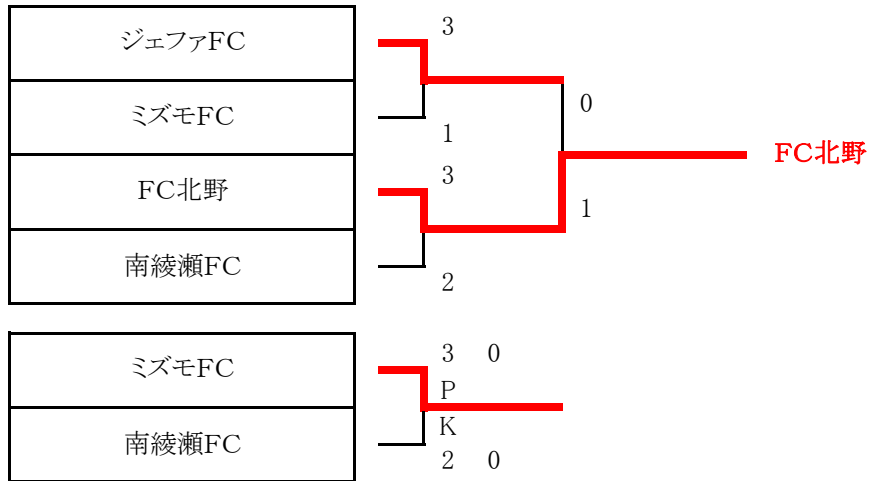

第52回少年・少女サッカー大会 1年生大会 決勝トーナメント 組合せ表

9月5日(土) 総合スポーツセンター陸上競技場 運営責任者： 運営部

試合時間		対 戦		主 審	4 審
A面	13:30	ジェファFC	3 - 1 PK	ミズモFC	審判部
B面	13:30	FC北野	3 - 2 PK	南綾瀬FC	審判部
A面	14:00	ミズモFC	0 - 0 3 PK 2	南綾瀬FC	審判部
B面	14:00	ジェファFC	0 - 1 EX PK	FC北野	審判部

第52回少年・少女サッカー大会 1年生大会 予選リーグ 組合せ表 (Group A)

9月5日(土) 総合スポーツセンター陸上競技場 A面 運営責任者 : 運営部

試合時間		対 戦				主 審		4 審		
第1試合	10:00	A1	ジェファFC	2 - 0	A2	KSCウエルネスFC	A3	川端SC	A5	南綾瀬FC
第2試合	10:15	A3	川端SC	1 - 0	A4	葛飾ブルトンSC	A1	ジェファFC	A2	KSCウエルネスFC
第3試合	10:30	A1	ジェファFC	1 - 1	A5	南綾瀬FC	A4	葛飾ブルトンSC	A3	川端SC
第4試合	10:45	A2	KSCウエルネスFC	1 - 0	A4	葛飾ブルトンSC	A5	南綾瀬FC	A1	ジェファFC
第5試合	11:00	A3	川端SC	1 - 1	A5	南綾瀬FC	A2	KSCウエルネスFC	A4	葛飾ブルトンSC
第6試合	11:15	A1	ジェファFC	2 - 0	A3	川端SC	A5	南綾瀬FC	A4	葛飾ブルトンSC
第7試合	11:30	A2	KSCウエルネスFC	0 - 3	A5	南綾瀬FC	A1	ジェファFC	A3	川端SC
第8試合	11:45	A1	ジェファFC	2 - 0	A4	葛飾ブルトンSC	A2	KSCウエルネスFC	A5	南綾瀬FC
第9試合	12:00	A2	KSCウエルネスFC	1 - 0	A3	川端SC	A4	葛飾ブルトンSC	A1	ジェファFC
第10試合	12:15	A4	葛飾ブルトンSC	0 - 2	A5	南綾瀬FC	A3	川端SC	A2	KSCウエルネスFC