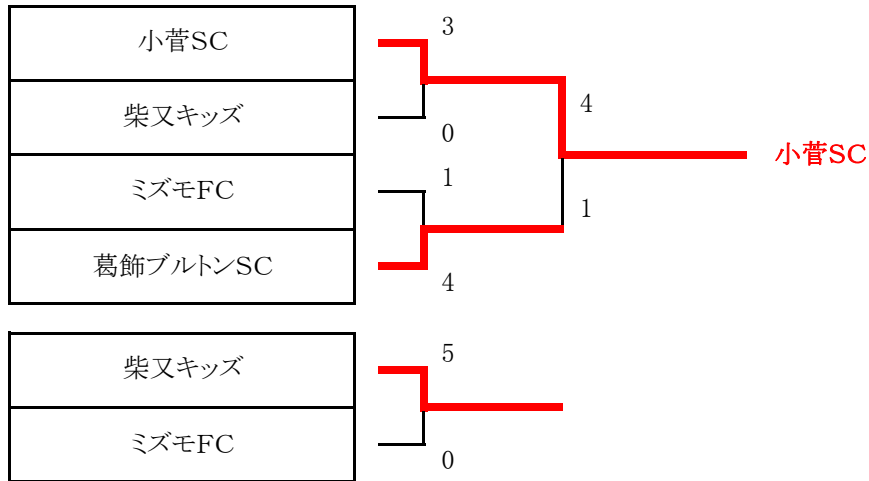

第52回少年・少女サッカー大会 4年生大会 決勝トーナメント 組合せ表

7月25日(土) 総合スポーツセンター陸上競技場 運営責任者：運営部

試合時間	対戦	主審・4審	副審
第1試合 10:00	小菅SC 3 - 0 PK	柴又キッズ	審判部
第2試合 11:00	ミズモFC 1 - 4 PK	葛飾ブルトンSC	審判部
第3試合 13:00	柴又キッズ 5 - 0 PK	ミズモFC	審判部
第4試合 14:00	小菅SC 4 - 1 EX PK	葛飾ブルトンSC	審判部