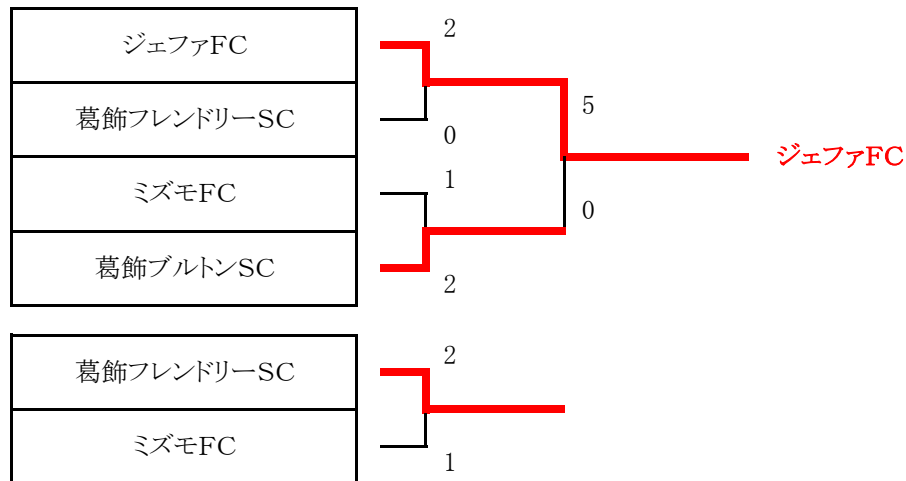

# 第52回少年・少女サッカー大会 6年生大会 決勝トーナメント 組合せ表

5月23日(土) 総合スポーツセンター陸上競技場 運営責任者：運営部

試合時間	対戦	主審・4審	副審
第3試合 11:00	ジェファFC 2 - 0 PK	葛飾フレンドリーSC	審判部
第4試合 11:55	ミズモFC 1 - 2 PK	葛飾ブルトンSC	審判部
第7試合 15:00	葛飾フレンドリーSC 2 - 1 PK	ミズモFC	審判部
第8試合 16:00	ジェファFC 5 - 0 EX PK	葛飾ブルトンSC	審判部