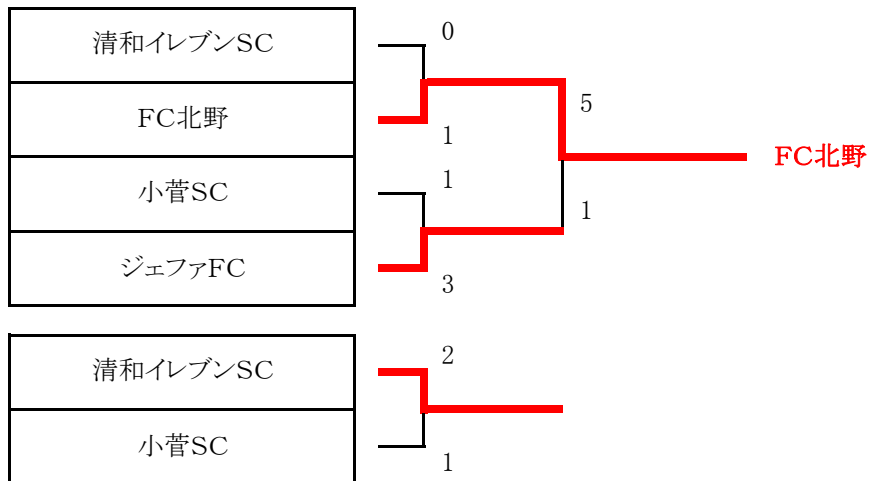

第53回少年・少女サッカー大会 2年生大会 決勝トーナメント 組合せ表

8月28日(土) 総合スポーツセンター陸上競技場 運営責任者：運営部

試合時間		対戦		主審・4審	副審
第3試合	11:30	清和イレブンSC	0 - 1 PK	FC北野	審判部
第5試合	13:20	小菅SC	1 - 3 PK	ジェファFC	審判部
第7試合	15:10	清和イレブンSC	2 - 1 PK	小菅SC	審判部
第8試合	16:00	FC北野	5 - 1 EX PK	ジェファFC	審判部