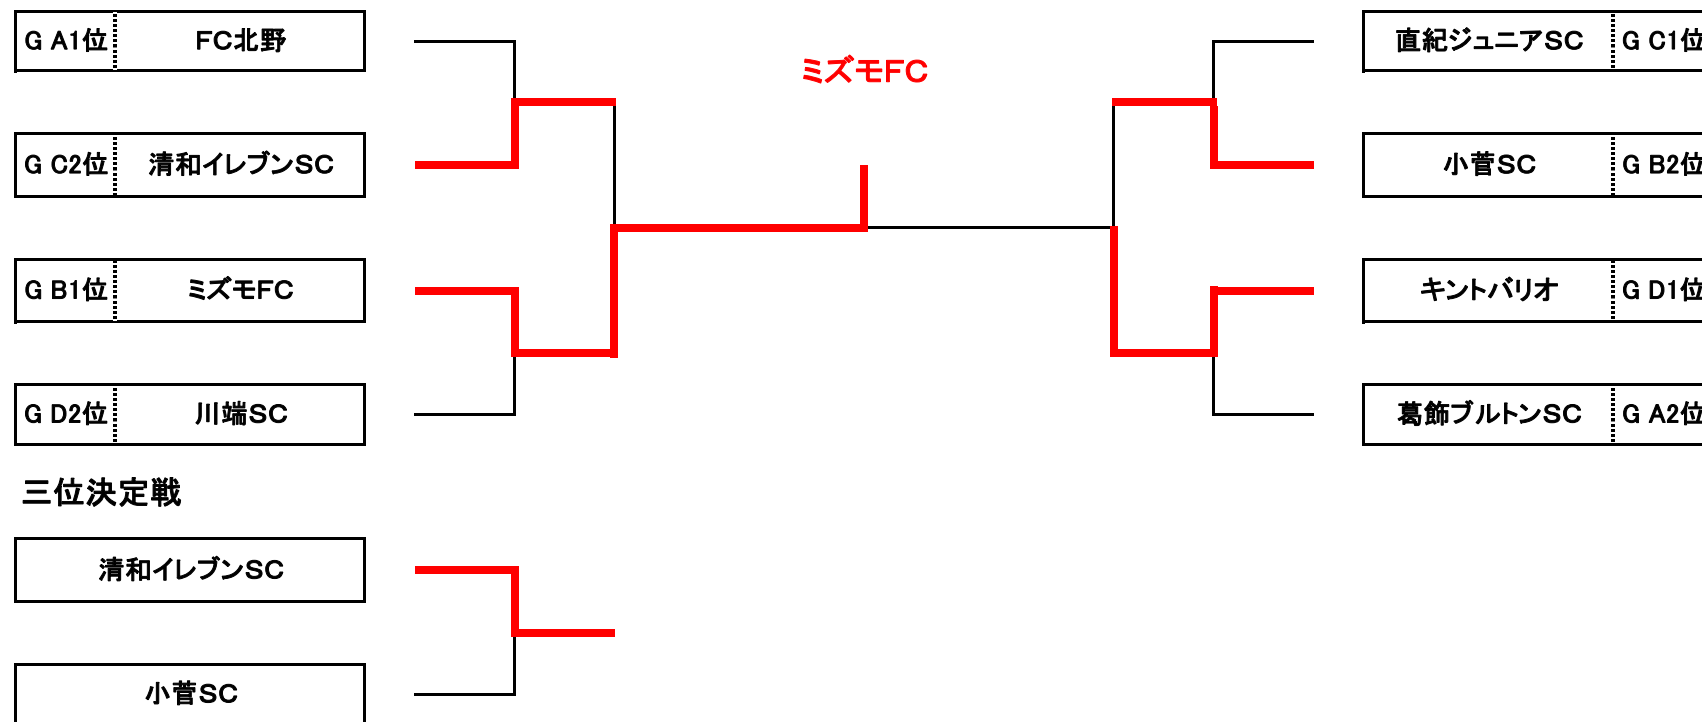

第55回 少年・少女サッカー大会 6年生大会 決勝トーナメント 組合せ表

MN	開催日	時間	会場	対 戦		主審・4th	副 審	運営	
【1】	06/16	土 13:30	奥戸	FC北野	0 - 5	清和イレブンSC	ミズモFC	川端SC	G B2位
【2】	06/16	土 14:30	奥戸	ミズモFC	3 - 0	川端SC	FC北野	清和イレブンSC	G B2位
【3】	06/16	土 15:30	奥戸	直紀ジュニアSC	0 - 0 3 PK 4	小菅SC	キントバリオ	葛飾ブルトンSC	G B2位
【4】	06/16	土 16:30	奥戸	キントバリオ	2 - 1	葛飾ブルトンSC	直紀ジュニアSC	小菅SC	G B2位
【5】	07/22	日 12:30	奥戸	清和イレブンSC	0 - 1	ミズモFC	審判部	審判部	運営部
【6】	07/22	日 13:30	奥戸	小菅SC	0 - 2	キントバリオ	審判部	審判部	運営部
【7】	07/22	日 14:30	奥戸	清和イレブンSC	2 - 2 7 PK 6	小菅SC	審判部	審判部	運営部
【8】	07/22	日 15:30	奥戸	ミズモFC	3 - 0	キントバリオ	審判部	審判部	運営部