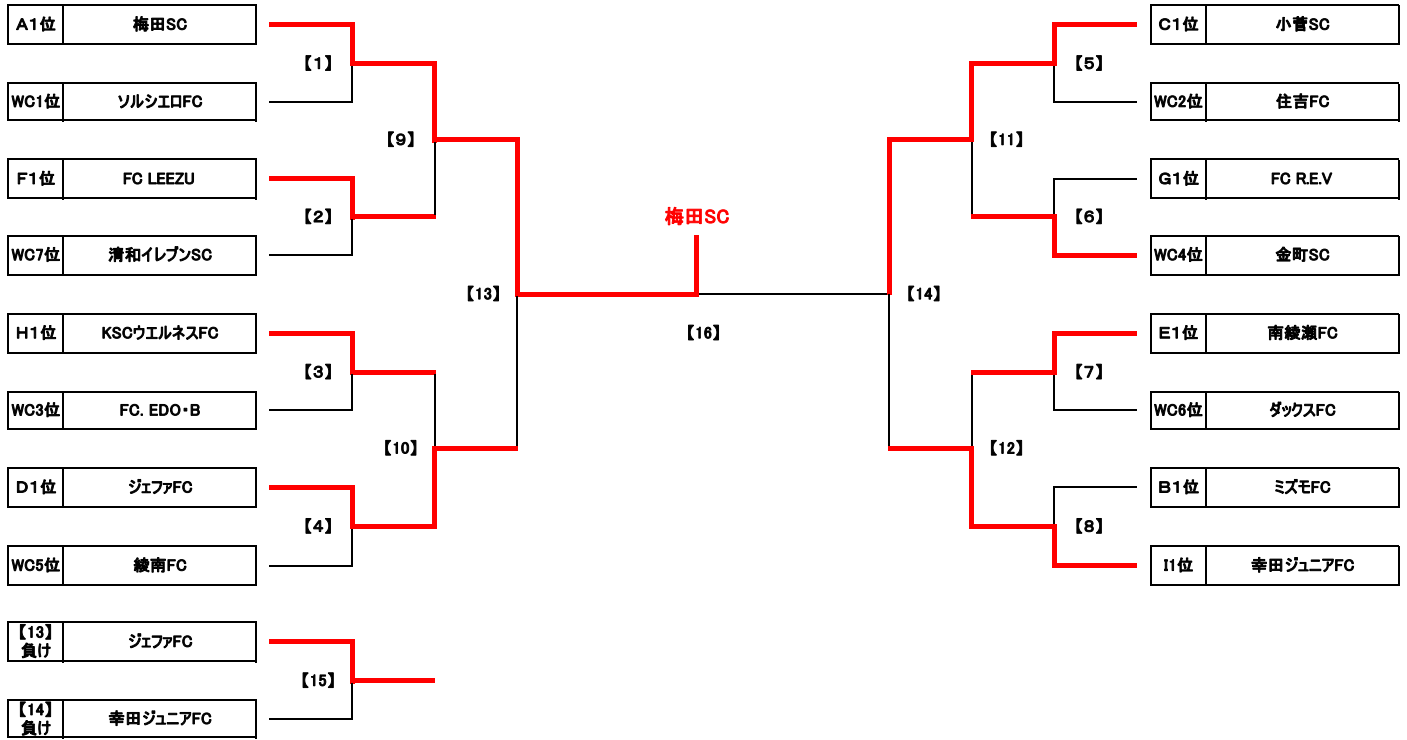

第60回 少年少女サッカー大会 6年生大会 決勝トーナメント 組合せ表

MN	開催日	時間	会場	対 戦				上段：主審・第4の審判 下段：副審	運営					
【1】	08/27	日	10:00	奥戸総合スポーツセンター 陸上競技場	A1位	梅田SC	4	1 前半 1 3 後半 0	1	WC 1位	ソルシエFC	F1位	FC LEEZU	H1位
								PK				WC 7位	清和イレブンスC	
【2】	08/27	日	11:10	奥戸総合スポーツセンター 陸上競技場	F1位	FC LEEZU	4	2 前半 1 2 後半 1	2	WC 7位	清和イレブンスC	A1位	梅田SC	H1位
								PK				WC 1位	ソルシエFC	
【3】	08/27	日	12:20	奥戸総合スポーツセンター 陸上競技場	H1位	KSOウエルネスFC	5	3 前半 3 2 後半 0	3	WC 3位	FC. EDO・B	D1位	ジェファFC	H1位
								PK				WC 5位	綾南FC	
【4】	08/27	日	13:30	奥戸総合スポーツセンター 陸上競技場	D1位	ジェファFC	8	3 前半 0 5 後半 1	1	WC 5位	綾南FC	H1位	KSOウエルネスFC	H1位
								PK				WC 3位	FC. EDO・B	
【5】	08/27	日	10:00	柴又球技場	C1位	小菅SC	4	1 前半 0 3 後半 0	0	WC 2位	住吉FC	G1位	FC.REV	E1位
								PK				WC 4位	金町SC	
【6】	08/27	日	11:10	柴又球技場	G1位	FC.REV	1	0 前半 1 1 後半 4	5	WC 4位	金町SC	C1位	小菅SC	E1位
								PK				WC 2位	住吉FC	
【7】	08/27	日	12:20	柴又球技場	E1位	南綾瀬FC	4	2 前半 0 2 後半 0	0	WC 6位	タックスFC	B1位	ミズエFC	E1位
								PK				I1位	幸田ジュニアFC	
【8】	08/27	日	13:30	柴又球技場	B1位	ミズエFC	1	0 前半 1 1 後半 0	1	I1位	幸田ジュニアFC	E1位	南綾瀬FC	E1位
								3 PK 4				WC 6位	タックスFC	
【9】	08/27	日	14:40	奥戸総合スポーツセンター 陸上競技場	【1】 勝ち	梅田SC	2	0 前半 0 2 後半 0	0	【2】 勝ち	FC LEEZU	【3】 勝ち	KSOウエルネスFC	H1位
								PK				【4】 勝ち	ジェファFC	
【10】	08/27	日	15:40	奥戸総合スポーツセンター 陸上競技場	【3】 勝ち	KSOウエルネスFC	1	1 前半 1 0 後半 2	3	【4】 勝ち	ジェファFC	【1】 勝ち	梅田SC	H1位
								PK				【2】 勝ち	FC LEEZU	
【11】	08/27	日	14:40	柴又球技場	【5】 勝ち	小菅SC	3	0 前半 0 3 後半 1	1	【6】 勝ち	金町SC	【7】 勝ち	南綾瀬FC	E1位
								PK				【8】 勝ち	幸田ジュニアFC	
【12】	08/27	日	15:40	柴又球技場	【7】 勝ち	南綾瀬FC	1	1 前半 1 0 後半 0	1	【8】 勝ち	幸田ジュニアFC	【5】 勝ち	小菅SC	E1位
								3 PK 4				【6】 勝ち	金町SC	
【13】	09/16	土	13:00	葛飾にいじゅくみらい公園運動場	【9】 勝ち	梅田SC	3	2 前半 0 1 後半 1	1	【10】 勝ち	ジェファFC		審判部	運営部
								PK						
【14】	09/16	土	14:00	葛飾にいじゅくみらい公園運動場	【11】 勝ち	小菅SC	4	2 前半 1 2 後半 1	2	【12】 勝ち	幸田ジュニアFC		審判部	運営部
								PK						
【15】	09/16	土	15:15	葛飾にいじゅくみらい公園運動場	【13】 負け	ジェファFC	2	1 前半 0 1 後半 1	1	【14】 負け	幸田ジュニアFC		審判部	運営部
								PK						
【16】	09/16	日	16:15	葛飾にいじゅくみらい公園運動場	【13】 勝ち	梅田SC	4	1 前半 2 2 後半 1 0 延前 0 1 延後 0	3	【14】 勝ち	小菅SC		審判部	運営部
								PK