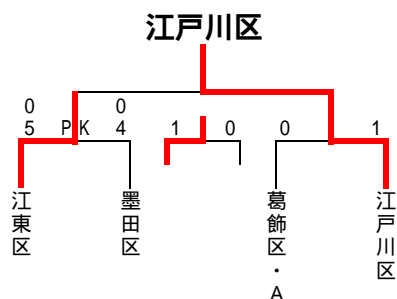

第33回 墨東五区サッカー選手権大会 少年の部 予選リーグ組合せ表

11月16日(日) 柴又球技場 A面

抽番	Group A	葛飾区・A	足立区	江東区	勝点	得失差	総得点	総失点	順位
1	葛飾区・A		0 - 1	1 - 0	3	0	1	1	2
2	足立区	1 - 0		0 - 2	3	-1	1	2	3
3	江東区	0 - 1	2 - 0		3	1	2	1	1

試合	試合時間 20 - 5 - 20	対 戦		審 判				
		主 審	副 審	副 審	4 審			
第1試合	11:00 - 11:45	葛飾区・A	0 -VS- 1	足立区	江戸川区	江戸川区	江戸川区	江戸川区
第2試合	12:30 - 13:15	足立区	0 -VS- 2	江東区	葛飾区・B	葛飾区・B	葛飾区・B	葛飾区・B
第3試合	14:00 - 14:45	葛飾区・A	1 -VS- 0	江東区	墨田区	墨田区	墨田区	墨田区

11月16日(日) 柴又球技場 B面

抽番	Group B	葛飾区・B	墨田区	江戸川区	勝点	得失差	総得点	総失点	順位
4	葛飾区・B		0 - 2	0 - 2	0	-4	0	4	3
5	墨田区	2 - 0		0 - 0	4	2	2	0	1
6	江戸川区	2 - 0	0 - 0		4	2	2	0	1

試合	試合時間 20 - 5 - 20	対 戦		審 判				
		主 審	副 審	副 審	4 審			
第1試合	11:00 - 11:45	葛飾区・B	0 -VS- 2	墨田区	江東区	江東区	江東区	江東区
第2試合	12:30 - 13:15	墨田区	0 -VS- 0	江戸川区	葛飾区・A	葛飾区・A	葛飾区・A	葛飾区・A
第3試合	14:00 - 14:45	葛飾区・B	0 -VS- 2	江戸川区	足立区	足立区	足立区	足立区
		墨田区	2 -PK- 4	江戸川区				

少年の部 決勝トーナメント組合せ表

11月23日(日) 柴又球技場 A面

試合	試合時間 20 - 5 - 20	対 戦		審 判				
		主 審	副 審	副 審	4 審			
第1試合	10:00 - 10:45	江東区	0 -VS- 0 5 -PK- 4	墨田区	江戸川区	葛飾区・A	葛飾区・A	江戸川区

11月23日(日) 柴又球技場 B面

試合	試合時間 20 - 5 - 20	対 戦		審 判				
		主 審	副 審	副 審	4 審			
第1試合	10:00 - 10:45	葛飾区・A	0 -VS- 1	江戸川区	江東区	墨田区	墨田区	江東区