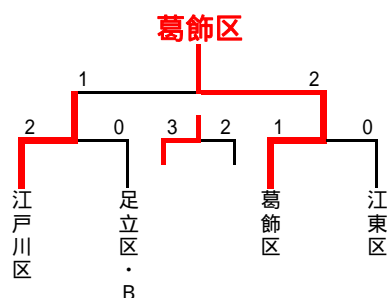

第34回 墨東五区サッカー選手権大会 少年の部 予選リーグ組合せ表

11月21日(日) 総合スポーツセンター

抽番	Group A	足立区・A	葛飾区	江戸川区	勝点	得失差	総得点	総失点	順位
1	足立区・A		1 - 3	0 - 8	0	-10	1	11	3
2	葛飾区	3 - 1		1 - 1	4	2	4	2	2
3	江戸川区	8 - 0	1 - 1		4	8	9	1	1

抽番	Group B	足立区・B	江東区	墨田区	勝点	得失差	総得点	総失点	順位
4	足立区・B		2 - 2	1 - 1	2	0	3	3	2
5	江東区	2 - 2		3 - 1	4	2	5	3	1
6	墨田区	1 - 1	1 - 3		1	-2	2	4	3

11月21日(日) 舎人公園陸上競技場

9:00	開 会 式

11月21日(日) 総合スポーツセンター

試合	試合時間 20 - 5 - 20	対 戦		審 判				
				主 審	副 審	副 審	4 審	
第1試合	10:30 - 11:15	足立区・A	1 -VS- 3	葛飾区	江戸川区	江東区	江東区	江戸川区
第2試合	11:30 - 12:15	足立区・B	2 -VS- 2	江東区	墨田区	葛飾区	葛飾区	墨田区
第3試合	12:30 - 13:15	葛飾区	1 -VS- 1	江戸川区	江東区	足立区	足立区	江東区
第4試合	13:30 - 14:15	江東区	3 -VS- 1	墨田区	足立区	江戸川区	江戸川区	足立区
第5試合	14:30 - 15:15	足立区・A	0 -VS- 8	江戸川区	葛飾区	墨田区	墨田区	葛飾区
第6試合	15:30 - 16:15	足立区・B	1 -VS- 1	墨田区	江戸川区	江東区	江東区	江戸川区

少年の部 決勝トーナメント組合せ表

11月28日(日) 総合スポーツセンター

試合	試合時間 20 - 5 - 20	対 戦		審 判				
				主 審	副 審	副 審	4 審	
第7試合	9:30 - 10:15	江戸川区	2 -VS- 0	足立区・B	江東区	葛飾区	葛飾区	江東区
第8試合	10:30 - 11:15	葛飾区	1 -VS- 0	江東区	江戸川区	足立区・B	足立区・B	江戸川区

12月 7日(日) 舎人公園陸上競技場

試合	試合時間 20 - 5 - 20	対 戦		審 判					
				主 審	副 審	副 審	4 審		
第9試合	10:00 - 10:45	足立区・B	3 -VS- 2	江東区	大会本部	大会本部	大会本部	大会本部	
第10試合	12:30 - 13:15	江戸川区	1 -VS- 2	葛飾区	大会本部	大会本部	大会本部	大会本部	
15:30 位		閉 会 式