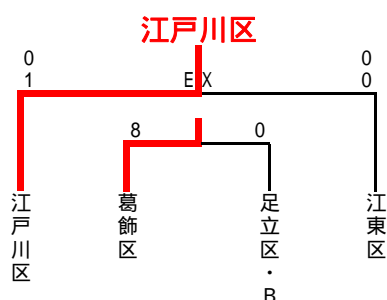

第34回 墨東五区サッカー選手権大会 少女の部 予選リーグ組合せ表

11月21日(日) 舎人プレイグラウンド

抽番	Group A	足立区・A	葛飾区	江戸川区	勝点	得失差	総得点	総失点	順位
1	足立区・A		0 - 2	1 - 6	0	-7	1	8	3
2	葛飾区	2 - 0		0 - 1	3	1	2	1	2
3	江戸川区	6 - 1	1 - 0		6	6	7	1	1

抽番	Group B	足立区・B	墨田区	江東区	勝点	得失差	総得点	総失点	順位
4	足立区・B		4 - 0	0 - 2	3	2	4	2	2
5	墨田区	0 - 4		0 - 3	0	-7	0	7	3
6	江東区	2 - 0	3 - 0		6	5	5	0	1

少女の部 決勝トーナメント組合せ表

11月21日(日) 舎人プレイグラウンド

試合	試合時間	対 戦		審 判			
	20 - 5 - 20			主 審	副 審	副 審	4 審
第7試合	10:00 - 10:45	葛飾区	8 -VS- 0	足立区・B	江戸川区	江東区	江戸川区
第8試合	11:00 - 11:45	江戸川区	0 -VS- 0 1 -EX- 0	江東区	足立区	葛飾区	足立区