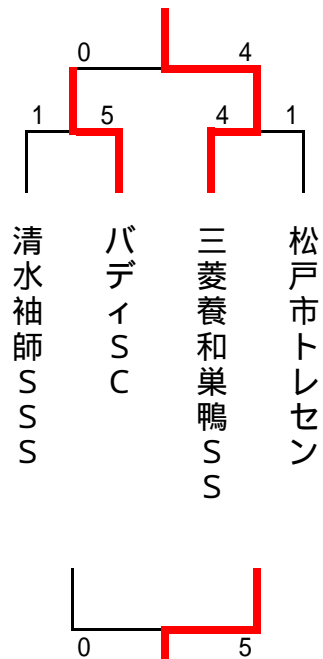

『葛飾区長杯』第10回チャンピオンシップ 大会初日

第1会場 葛飾区総合スポーツセンター陸上競技場

第2会場 葛飾区立常盤中学校

第3会場 江戸川河川敷柴又球技場 A面(土手側)

第4会場 江戸川河川敷柴又球技場 B面(川側)

『葛飾区長杯』第10回チャンピオンシップ

大会最終日

第1会場 葛飾区総合スポーツセンター陸上競技場

第2会場 葛飾区立常盤中学校

第3会場 江戸川河川敷柴又球技場 A面(土手側)

第4会場 江戸川河川敷柴又球技場 B面(川側)