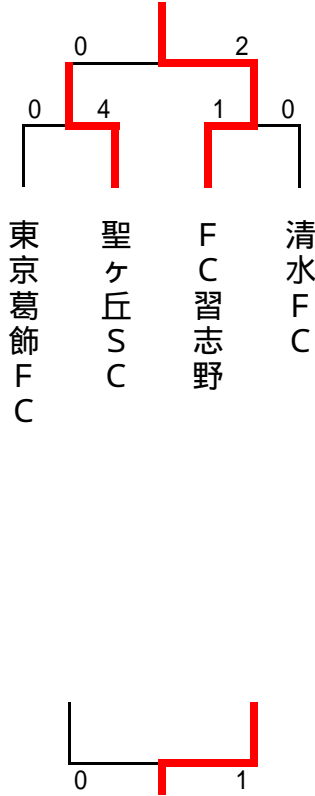

『葛飾区長杯』第10回チャンピオンシップ 大会初日

第1会場 葛飾区総合スポーツセンター陸上競技場

第2会場 葛飾区立常盤中学校

第3会場 江戸川河川敷柴又球技場 A面(土手側)

第4会場 江戸川河川敷柴又球技場 B面(川側)

『葛飾区長杯』第10回チャンピオンシップ

大会最終日

第1会場 葛飾区総合スポーツセンター陸上競技場

第2会場 葛飾区立常盤中学校

第3会場 江戸川河川敷柴又球技場 A面(土手側)

第4会場 江戸川河川敷柴又球技場 B面(川側)