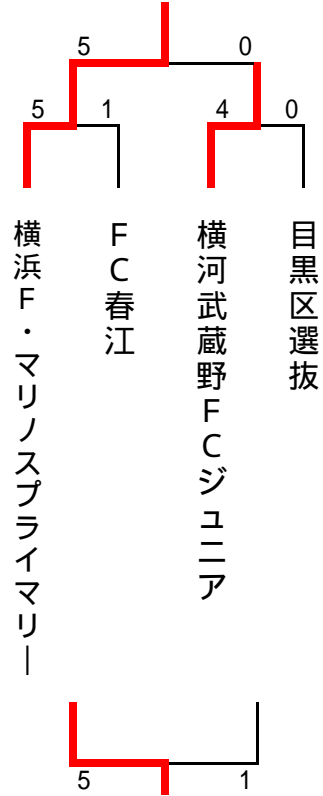

『葛飾区長杯』第10回チャンピオンシップ 大会初日

第1会場 葛飾区総合スポーツセンター陸上競技場

第2会場 葛飾区立常盤中学校

第3会場 江戸川河川敷柴又球技場 A面(土手側)

第4会場 江戸川河川敷柴又球技場 B面(川側)

『葛飾区長杯』第10回チャンピオンシップ

大会最終日

第1会場 葛飾区総合スポーツセンター陸上競技場

第2会場 葛飾区立常盤中学校

第3会場 江戸川河川敷柴又球技場 A面(土手側)

第4会場 江戸川河川敷柴又球技場 B面(川側)