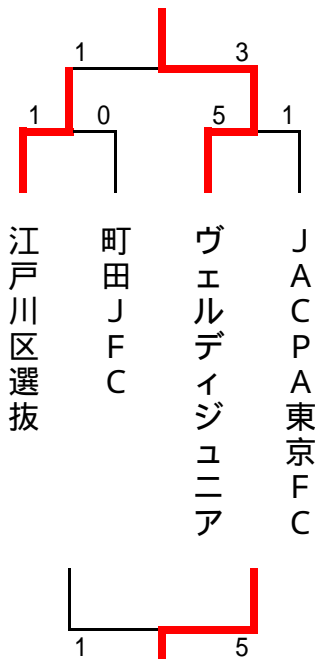

『葛飾区長杯』第10回チャンピオンシップ 大会初日

第1会場 葛飾区総合スポーツセンター陸上競技場

第2会場 葛飾区立常盤中学校

第3会場 江戸川河川敷柴又球技場 A面(土手側)

第4会場 江戸川河川敷柴又球技場 B面(川側)

『葛飾区長杯』第10回チャンピオンシップ

大会最終日

第1会場 葛飾区総合スポーツセンター陸上競技場

第2会場 葛飾区立常盤中学校

第3会場 江戸川河川敷柴又球技場 A面(土手側)

第4会場 江戸川河川敷柴又球技場 B面(川側)