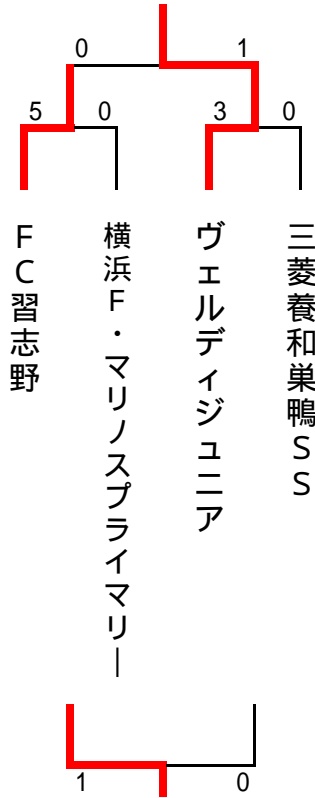

『葛飾区長杯』第10回チャンピオンシップ 大会初日

第1会場 葛飾区総合スポーツセンター陸上競技場

第2会場 葛飾区立常盤中学校

第3会場 江戸川河川敷柴又球技場 A面(土手側)

第4会場 江戸川河川敷柴又球技場 B面(川側)

『葛飾区長杯』第10回チャンピオンシップ

大会最終日

第1会場 葛飾区総合スポーツセンター陸上競技場

第2会場 葛飾区立常盤中学校

第3会場 江戸川河川敷柴又球技場 A面(土手側)

第4会場 江戸川河川敷柴又球技場 B面(川側)