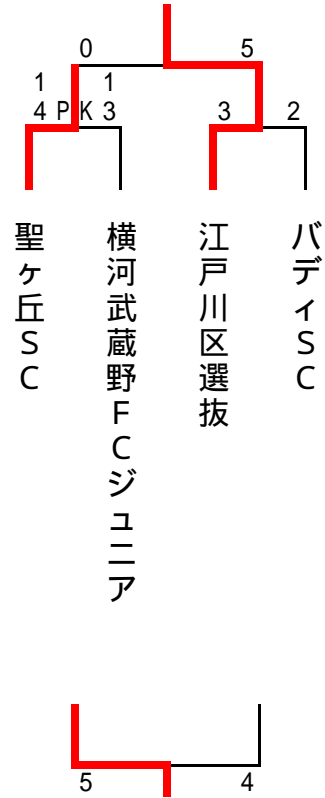

『葛飾区長杯』第10回チャンピオンシップ 大会初日

第1会場 葛飾区総合スポーツセンター陸上競技場

第2会場 葛飾区立常盤中学校

第3会場 江戸川河川敷柴又球技場 A面(土手側)

第4会場 江戸川河川敷柴又球技場 B面(川側)

『葛飾区長杯』第10回チャンピオンシップ

大会最終日

第1会場 葛飾区総合スポーツセンター陸上競技場

第2会場 葛飾区立常盤中学校

第3会場 江戸川河川敷柴又球技場 A面(土手側)

第4会場 江戸川河川敷柴又球技場 B面(川側)