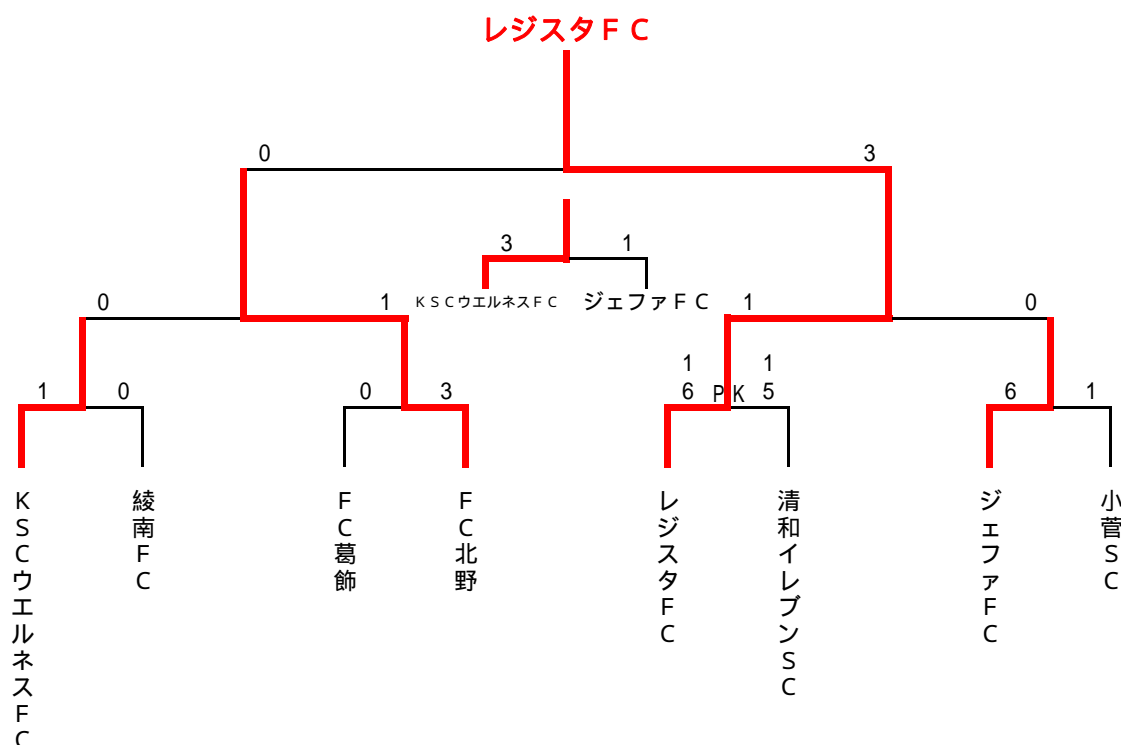

2005ジュニアサッカーリーグ 決勝トーナメント 組合せ表 (5年生の部)

10月15日(土) 柴又球技場・A面(土手側) 会場責任者: レジスタFC

試合時間	対戦(決勝)		主審・4審	副審
第1試合 8:30	レジスタFC	1 - 1 6 PK 5	清和イレブンスC	審判部

10月29日(土) 柴又球技場・A面(土手側) 会場責任者: FC北野

試合時間	対戦(決勝)		主審・4審	副審
第1試合 15:00	FC葛飾	0 - 3	FC北野	審判部

10月30日(日) 小菅球技場・A面(上流側) 会場責任者: 小菅SC

試合時間	対戦(決勝)		主審・4審	副審
第1試合 9:00	KSCウエルネスFC	1 - 0	綾南FC	ジェファFC
第2試合 10:00	ジェファFC	6 - 1	小菅SC	KSCウエルネスFC

11月26日(土) 総合スポーツセンター・陸上競技場 会場責任者: 運営部

試合時間	対戦(決勝)		主審・4審	副審
第1試合 10:00	KSCウエルネスFC	0 - 1	FC北野	審判部
第2試合 10:55	レジスタFC	1 - 0	ジェファFC	審判部
第3試合 12:30	KSCウエルネスFC	3 - 1	ジェファFC	審判部
第4試合 13:25	FC北野	0 - 3	レジスタFC	審判部