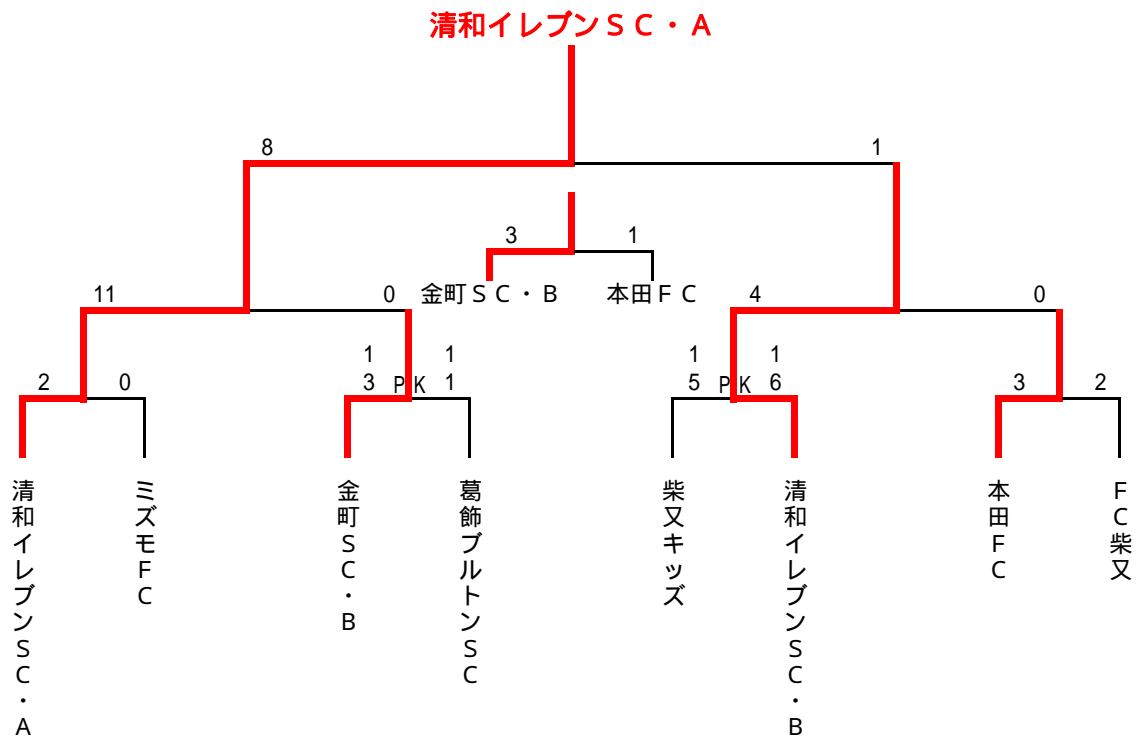

第17回 6年生送別サッカー大会 3位パート 組合せ表

2月5日(日) 小菅球技場・A面 会場責任者：第2試合勝ちチーム

試合時間	対 戦			主審・4審	副 審
第1試合 9:00	清和イレブンSC・A	2 - 0	ミズモFC	金町SC・B	葛飾ブルトンSC
第2試合 9:55	金町SC・B	1 - 1 3 PK 1	葛飾ブルトンSC	清和イレブンSC・A	ミズモFC
第3試合 10:50	柴又キッズ	1 - 1 5 PK 6	清和イレブンSC・B	本田FC	FC柴又
第4試合 11:45	本田FC	3 - 2 PK	FC柴又	柴又キッズ	清和イレブンSC・B
第5試合 12:40	清和イレブンSC・A	11 - 0 PK	金町SC・B	本田FC	清和イレブンSC・B
第6試合 13:35	清和イレブンSC・B	4 - 0 PK	本田FC	金町SC・B	清和イレブンSC・A
第7試合 14:40	金町SC・B	3 - 1 PK	本田FC	清和イレブンSC・B	清和イレブンSC・A
第8試合 15:35	清和イレブンSC・A	8 - 1 EX PK	清和イレブンSC・B	本田FC	金町SC・B