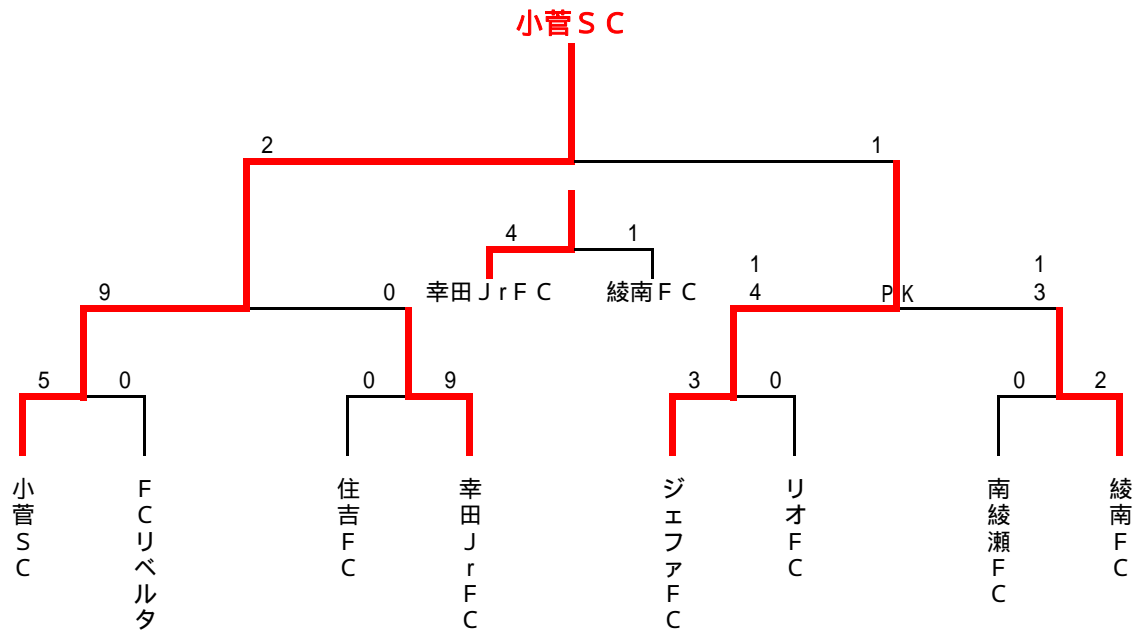

第17回 6年生送別サッカー大会 2位パート 組合せ表

2月12日(日) 木根川橋球技場 会場責任者：第2試合勝ちチーム

試合時間		対 戦			主審・4審	副 審
第1試合	9:00	小菅S C	5 - 0 PK	FCリベルタ	住吉F C	幸田JrF C
第2試合	9:55	住吉F C	0 - 9 PK	幸田JrF C	小菅S C	FCリベルタ
第3試合	10:50	ジェファF C	3 - 0 PK	リオF C	南綾瀬F C	綾南F C
第4試合	11:45	南綾瀬F C	0 - 2 PK	綾南F C	ジェファF C	リオF C
第5試合	12:40	小菅S C	9 - 0 PK	幸田JrF C	綾南F C	ジェファF C
第6試合	13:35	ジェファF C	1 - 1 4 PK 3	綾南F C	幸田JrF C	小菅S C
第7試合	14:40	幸田JrF C	4 - 1 PK	綾南F C	ジェファF C	小菅S C
第8試合	15:35	小菅S C	2 - 1 EX PK	ジェファF C	綾南F C	幸田JrF C