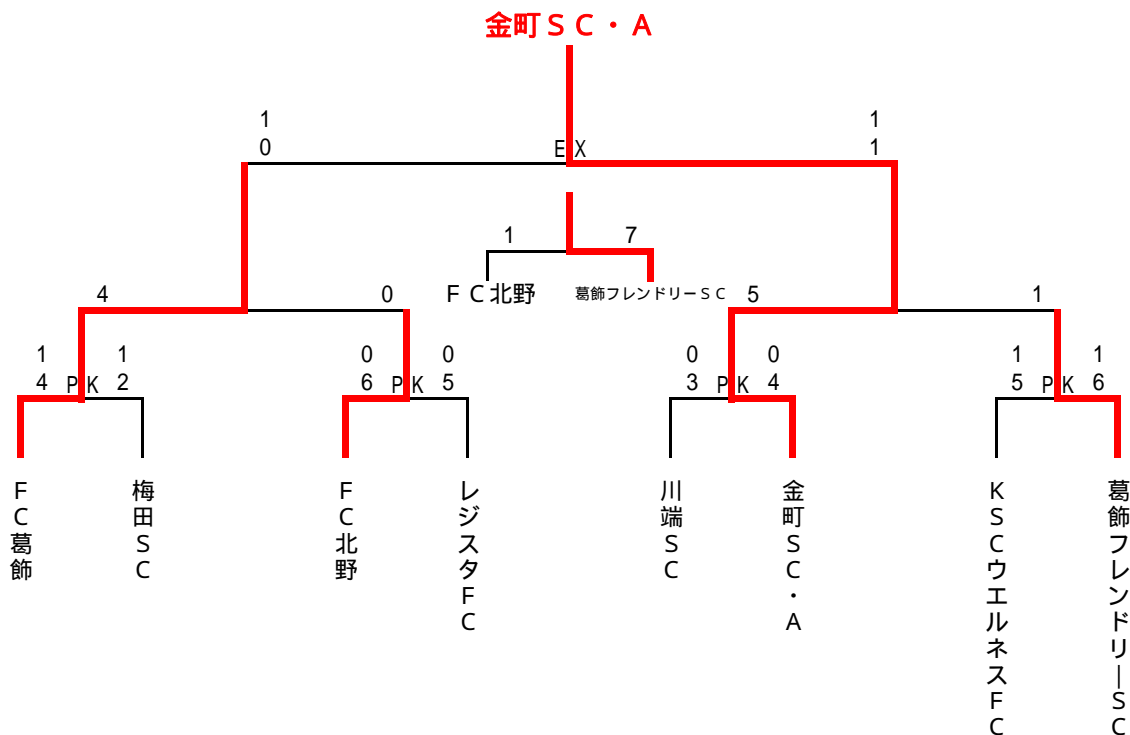

第17回 6年生送別サッカー大会 1位パート 組合せ表

3月5日(日) 柴又球技場 会場責任者: 運営部

試合時間		対 戦			主審・4審	副 審
第1試合 A面	10:00	FC葛飾	1 - 1 4 PK 2	梅田SC	川端SC	金町SC・A
第1試合 B面	10:00	FC北野	0 - 0 6 PK 5	レジスタFC	KSCウエルネスFC	葛飾フレンドリーSC
第2試合 A面	10:55	川端SC	0 - 0 3 PK 4	金町SC・A	FC葛飾	梅田SC
第2試合 B面	10:55	KSCウエルネスFC	1 - 1 5 PK 6	葛飾フレンドリーSC	FC北野	レジスタFC
第3試合 A面	12:00	FC葛飾	4 - 0 PK	FC北野	審判部	審判部
第3試合 B面	12:00	金町SC・A	5 - 1 PK	葛飾フレンドリーSC	審判部	審判部
第4試合 B面	13:15	FC北野	1 - 7 PK	葛飾フレンドリーSC	審判部	審判部
第4試合 A面	13:15	FC葛飾	1 - 1 0 EX 1 PK	金町SC・A	審判部	審判部