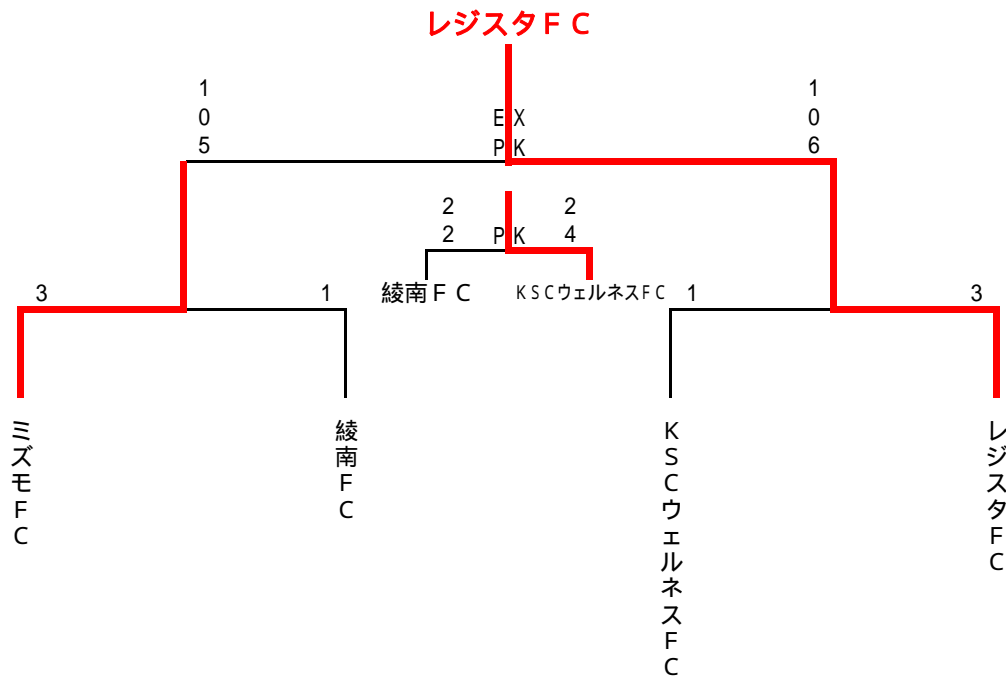

## 2006 ジュニアサッカーリーグ大会 決勝トーナメント 組合せ表(2年生大会)

2月17日(土)柴又球技場・B面

会場責任者：運営部

試合時間		対 戦 ( 決勝 )		主審・4 審	副 審
第1試合	11:00	ミズモFC	3 - 1 PK	綾南FC	審判部
第2試合	11:45	KSCウェルネスFC	1 - 3 PK	レジスタFC	審判部
第3試合	13:00	綾南FC	2 - 2 2 PK 4	KSCウェルネスFC	審判部
第4試合	13:45	ミズモFC	0 EX 0 5 PK 6	レジスタFC	審判部
14 ; 30 閉 会 式					

## 2006 ジュニアサッカーリーグ大会 2次予選リーグ 組合せ表(2年生大会)

1月27日(土)柴又球技場・B面

会場責任者: FC北野A

試合時間	対 戦		主審・4審		副 審
第1試合 10:00	G1 FC葛飾	4 - 1	G2 ジェファFC・A	H3 柴又キッズ	G1 FC葛飾
第2試合 10:45	H1 川端SC	0 - 2	H3 柴又キッズ	G1 FC葛飾	G2 ジェファFC・A
第3試合 11:30	I1 FC北野A	0 - 0	I2 南綾瀬FC	J1 レジスタFC	J2 清和イレブンスC・B
第4試合 12:15	J1 レジスタFC	9 - 1	J2 清和イレブンスC・B	I1 FC北野A	I2 南綾瀬FC