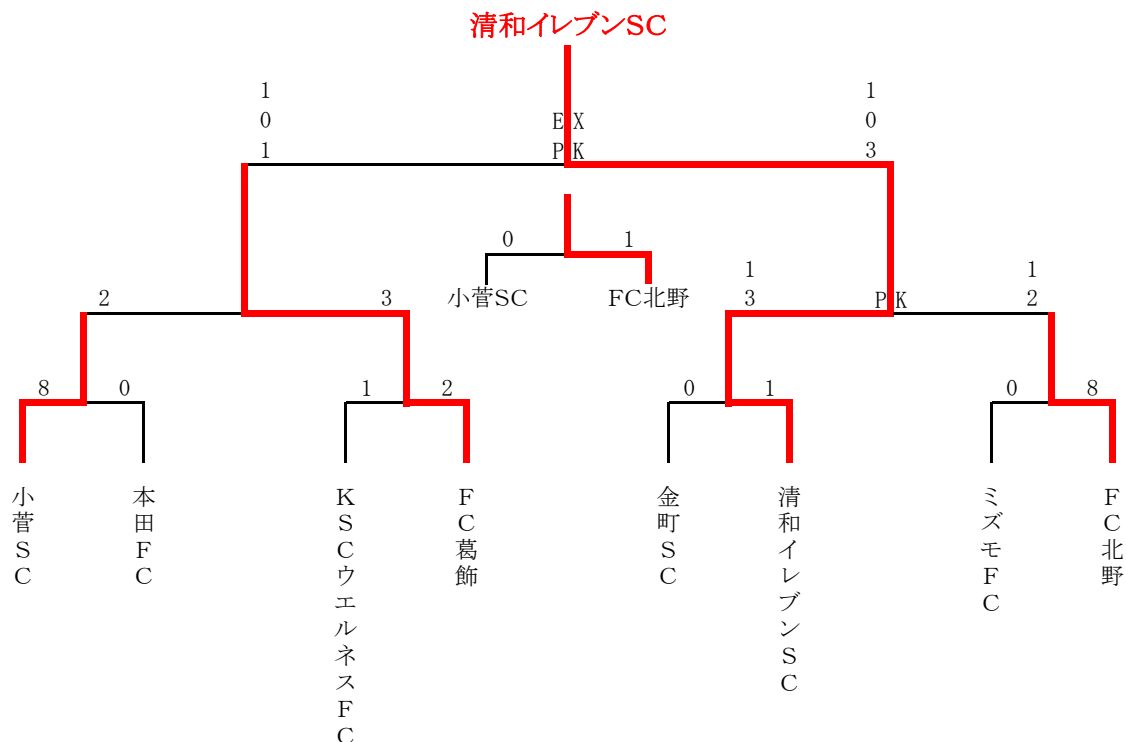

## 2007 ジュニアサッカーリーグ大会 1位トーナメント 組合せ表 (6年生大会)

1月26日(土)総合スポーツセンター陸上競技場

会場責任者：小菅SC

試合時間		対 戦		主審・4審	副 審
第1試合	※ (40)	小菅SC	8 - 0 PK	本田FC	小菅SC 本田FC

※B&G 5年生大会 決勝終了後に開催

2月23日(土)総合スポーツセンター陸上競技場

会場責任者：運営部

試合時間		対 戦		主審・4審	副 審
第2試合	9:30 (40)	金町SC	0 - 1 PK	清和イレブンSC	KSCウエルネスFC FC葛飾
第3試合	10:25 (40)	ミズモFC	0 - 8 PK	FC北野	金町SC 清和イレブンSC
第4試合	11:20 (40)	KSCウエルネスFC	1 - 2 PK	FC葛飾	ミズモFC FC北野
第5試合	12:15 (30)	清和イレブンSC	1 - 1 3 PK 2	FC北野	審判部 審判部
第6試合	13:00 (30)	小菅SC	2 - 3 PK	FC葛飾	審判部 審判部
第7試合	14:00 (30)	小菅SC	0 - 1 PK	FC北野	審判部 審判部
第8試合	14:45 (30)	FC葛飾	1 - 1 0 EX 0 1 PK 3	清和イレブンSC	審判部 審判部

## 2007 ジュニアサッカーリーグ大会 2位トーナメント 組合せ表 (6年生大会)

2月9日(土)総合スポーツセンター陸上競技場

会場責任者：運営部

試合時間		対 戦			主審・4審	副 審
第1試合	9:30 (40)	南綾瀬FC	2 - 0 PK	直紀 Jr SC	あすなろフレンドリーSC	リオFC
第2試合	10:25 (40)	あすなろフレンドリーSC	0 - 3 PK	リオFC	南綾瀬FC	直紀 Jr SC
第3試合	11:20 (40)	FC柴又	0 - 2 PK	川端SC	葛飾ブルトンSC	FCリベルタ
第4試合	12:15 (40)	葛飾ブルトンSC	0 - 3 PK	FCリベルタ	FC柴又	川端SC
第5試合	13:10 (30)	南綾瀬FC	1 - 6 PK	リオFC	審判部	審判部
第6試合	13:55 (30)	川端SC	0 - 2 PK	FCリベルタ	審判部	審判部
第7試合	15:00 (30)	南綾瀬FC	1 - 0 PK	川端SC	審判部	審判部
第8試合	15:45 (30)	リオFC	1 - 5 PK	FCリベルタ	審判部	審判部
第8試合終了後 閉 会 式						

# 2007 ジュニアサッカーリーグ大会 3位トーナメント 組合せ表 (6年生大会)

1月27日(日)柴又球技場・A面(土手側)

会場責任者: 運営部

試合時間		対 戦		主審・4審	副 審
第1試合	9:30 (40)	梅田SC	3 - 1 PK	住吉FC	綾南FC ジェファFC
第2試合	10:25 (40)	幸田JrFC	1 - 5 PK	白鳥ウイングス	梅田SC 住吉FC
第3試合	11:20 (40)	綾南FC	5 - 1 PK	ジェファFC	幸田JrFC 白鳥ウイングス
第4試合	12:15 (30)	梅田SC	0 - 0 3 PK 1	白鳥ウイングス	審判部 審判部
第5試合	13:00 (30)	綾南FC	3 - 1 PK	柴又キッズ	審判部 審判部
第6試合	13:45 (30)	白鳥ウイングス	7 - 0 PK	柴又キッズ	審判部 審判部
第7試合	14:30 (30)	梅田SC	0 - 2 EX PK	綾南FC	審判部 審判部
第7試合終了後 閉 会 式					