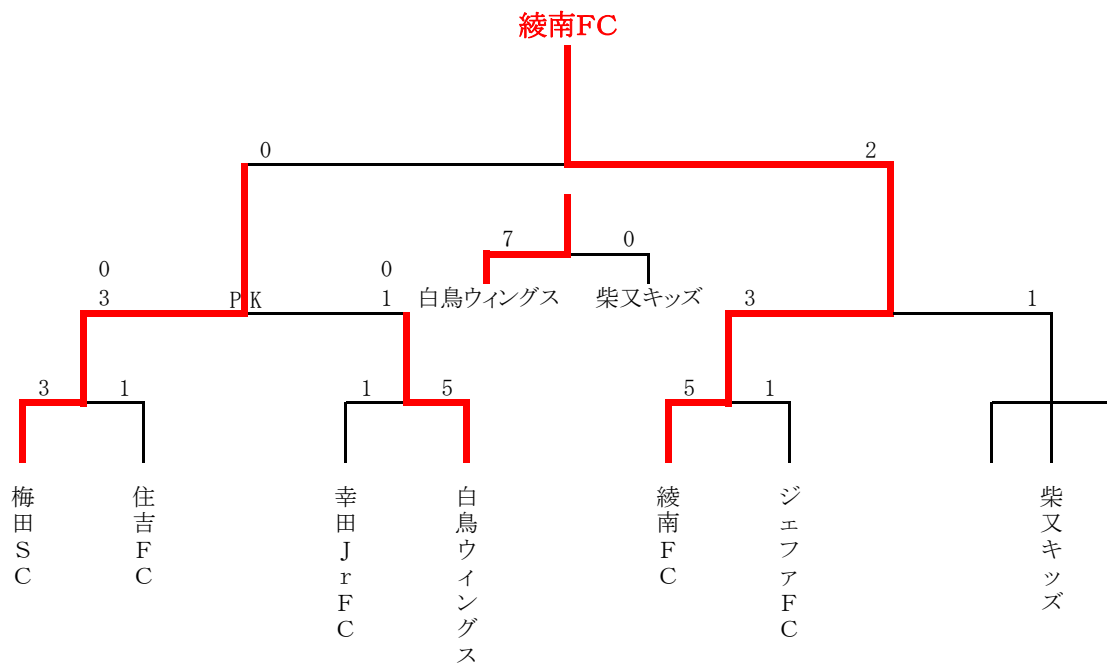

## 2007 ジュニアサッカーリーグ大会 2位トーナメント 組合せ表 (6年生大会)

2月9日(土)総合スポーツセンター陸上競技場

会場責任者：運営部

試合時間		対 戦			主審・4審	副 審
第1試合	9:30 (40)	南綾瀬FC	2 - 0 PK	直紀 Jr SC	あすなろフレンドリーSC	リオFC
第2試合	10:25 (40)	あすなろフレンドリーSC	0 - 3 PK	リオFC	南綾瀬FC	直紀 Jr SC
第3試合	11:20 (40)	FC柴又	0 - 2 PK	川端SC	葛飾ブルトンSC	FCリベルタ
第4試合	12:15 (40)	葛飾ブルトンSC	0 - 3 PK	FCリベルタ	FC柴又	川端SC
第5試合	13:10 (30)	南綾瀬FC	1 - 6 PK	リオFC	審判部	審判部
第6試合	13:55 (30)	川端SC	0 - 2 PK	FCリベルタ	審判部	審判部
第7試合	15:00 (30)	南綾瀬FC	1 - 0 PK	川端SC	審判部	審判部
第8試合	15:45 (30)	リオFC	1 - 5 PK	FCリベルタ	審判部	審判部
第8試合終了後 閉 会 式						

# 2007 ジュニアサッカーリーグ大会 3位トーナメント 組合せ表 (6年生大会)

1月27日(日)柴又球技場・A面(土手側)

会場責任者: 運営部

試合時間		対 戦		主審・4審	副 審
第1試合	9:30 (40)	梅田SC	3 - 1 PK	住吉FC	綾南FC ジェファFC
第2試合	10:25 (40)	幸田JrFC	1 - 5 PK	白鳥ウイングス	梅田SC 住吉FC
第3試合	11:20 (40)	綾南FC	5 - 1 PK	ジェファFC	幸田JrFC 白鳥ウイングス
第4試合	12:15 (30)	梅田SC	0 - 0 3 PK 1	白鳥ウイングス	審判部 審判部
第5試合	13:00 (30)	綾南FC	3 - 1 PK	柴又キッズ	審判部 審判部
第6試合	13:45 (30)	白鳥ウイングス	7 - 0 PK	柴又キッズ	審判部 審判部
第7試合	14:30 (30)	梅田SC	0 - 2 EX PK	綾南FC	審判部 審判部
第7試合終了後 閉 会 式					

## 2007 ジュニアサッカーリーグ大会 予選リーグ 組合せ表 (6年生大会)

1月20日(日)柴又球技場・A面(土手側)

会場責任者：A2 南綾瀬FC

試合時間	対 戦			主審・4 審		副 審
第1試合 9:00	A1 梅田SC	0 - 4	A2 南綾瀬FC	H2 FC北野	H1 FCリベルタ	
第2試合 10:10	D1 リオFC	1 - 0	D2 白鳥ウイングス	A2 南綾瀬FC	D3 FC葛飾	
第3試合 11:20	H1 FCリベルタ	0 - 0	H2 FC北野	A1 梅田SC	D1 リオFC	
第4試合 12:30	A1 梅田SC	0 - 7	A3 小菅SC	H1 FCリベルタ	H2 FC北野	
第5試合 13:25	F1 川端SC	0 - 0	F3 ジェファFC	B2 直紀JrSC	B3 本田FC	
第6試合 14:20	E2 綾南FC	0 - 1	E3 FC柴又	F3 ジェファFC	F1 川端SC	
第7試合 15:15	B2 直紀JrSC	2 - 3	B3 本田FC	E3 FC柴又	E2 綾南FC	