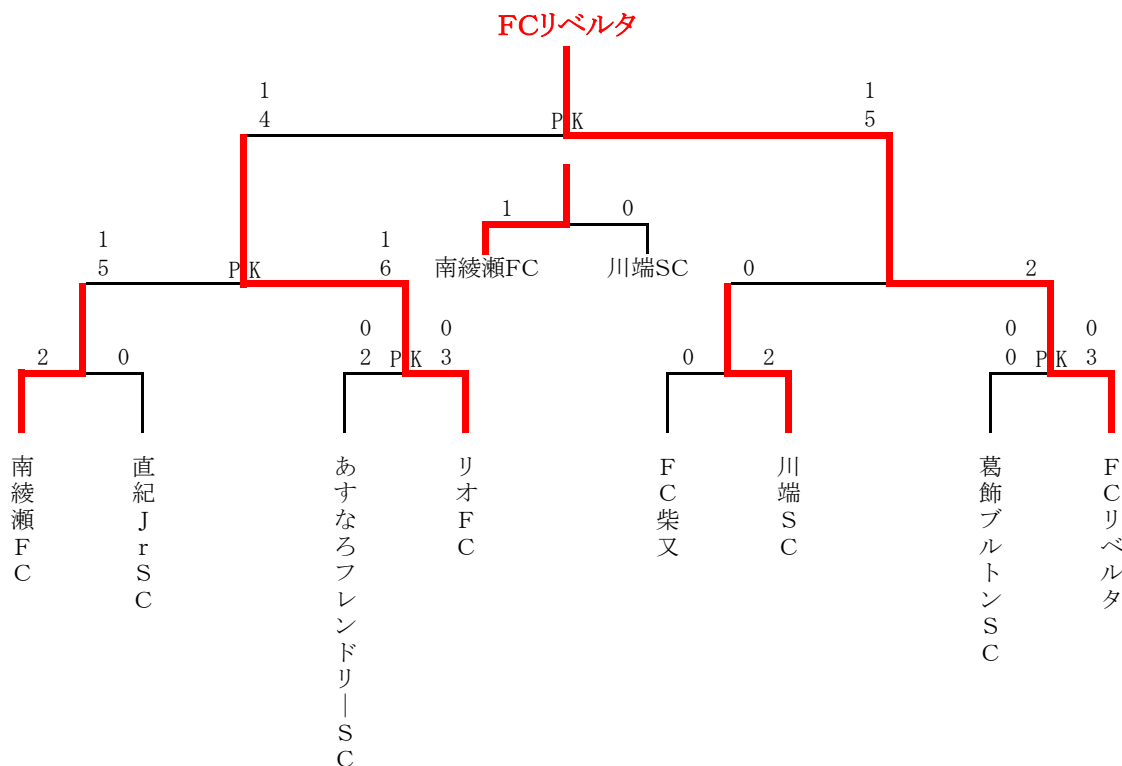

## 2007 ジュニアサッカーリーグ大会 1位トーナメント 組合せ表 (6年生大会)

1月26日(土)総合スポーツセンター陸上競技場

会場責任者：小菅SC

試合時間		対 戦		主審・4審	副 審
第1試合	※ (40)	小菅SC	8 - 0 PK	本田FC	小菅SC 本田FC

※B&G 5年生大会 決勝終了後に開催

2月23日(土)総合スポーツセンター陸上競技場

会場責任者：運営部

試合時間		対 戦		主審・4審	副 審
第2試合	9:30 (40)	金町SC	0 - 1 PK	清和イレブンSC	KSCウエルネスFC FC葛飾
第3試合	10:25 (40)	ミズモFC	0 - 8 PK	FC北野	金町SC 清和イレブンSC
第4試合	11:20 (40)	KSCウエルネスFC	1 - 2 PK	FC葛飾	ミズモFC FC北野
第5試合	12:15 (30)	清和イレブンSC	1 - 1 3 PK 2	FC北野	審判部 審判部
第6試合	13:00 (30)	小菅SC	2 - 3 PK	FC葛飾	審判部 審判部
第7試合	14:00 (30)	小菅SC	0 - 1 PK	FC北野	審判部 審判部
第8試合	14:45 (30)	FC葛飾	1 - 1 0 EX 0 1 PK 3	清和イレブンSC	審判部 審判部

## 2007 ジュニアサッカーリーグ大会 2位トーナメント 組合せ表 (6年生大会)

2月9日(土)総合スポーツセンター陸上競技場

会場責任者：運営部

試合時間		対 戦			主審・4審	副 審
第1試合	9:30 (40)	南綾瀬FC	2 - 0 PK	直紀 Jr SC	あすなろフレンドリーSC	リオFC
第2試合	10:25 (40)	あすなろフレンドリーSC	0 - 3 PK	リオFC	南綾瀬FC	直紀 Jr SC
第3試合	11:20 (40)	FC柴又	0 - 2 PK	川端SC	葛飾ブルトンSC	FCリベルタ
第4試合	12:15 (40)	葛飾ブルトンSC	0 - 3 PK	FCリベルタ	FC柴又	川端SC
第5試合	13:10 (30)	南綾瀬FC	1 - 6 PK	リオFC	審判部	審判部
第6試合	13:55 (30)	川端SC	0 - 2 PK	FCリベルタ	審判部	審判部
第7試合	15:00 (30)	南綾瀬FC	1 - 0 PK	川端SC	審判部	審判部
第8試合	15:45 (30)	リオFC	1 - 5 PK	FCリベルタ	審判部	審判部
第8試合終了後 閉 会 式						

# 2007 ジュニアサッカーリーグ大会 3位トーナメント 組合せ表 (6年生大会)

1月27日(日)柴又球技場・A面(土手側)

会場責任者: 運営部

試合時間		対 戦		主審・4審	副 審
第1試合	9:30 (40)	梅田SC	3 - 1 PK	住吉FC	綾南FC ジェファFC
第2試合	10:25 (40)	幸田JrFC	1 - 5 PK	白鳥ウイングス	梅田SC 住吉FC
第3試合	11:20 (40)	綾南FC	5 - 1 PK	ジェファFC	幸田JrFC 白鳥ウイングス
第4試合	12:15 (30)	梅田SC	0 - 0 3 PK 1	白鳥ウイングス	審判部 審判部
第5試合	13:00 (30)	綾南FC	3 - 1 PK	柴又キッズ	審判部 審判部
第6試合	13:45 (30)	白鳥ウイングス	7 - 0 PK	柴又キッズ	審判部 審判部
第7試合	14:30 (30)	梅田SC	0 - 2 EX PK	綾南FC	審判部 審判部
第7試合終了後 閉 会 式					