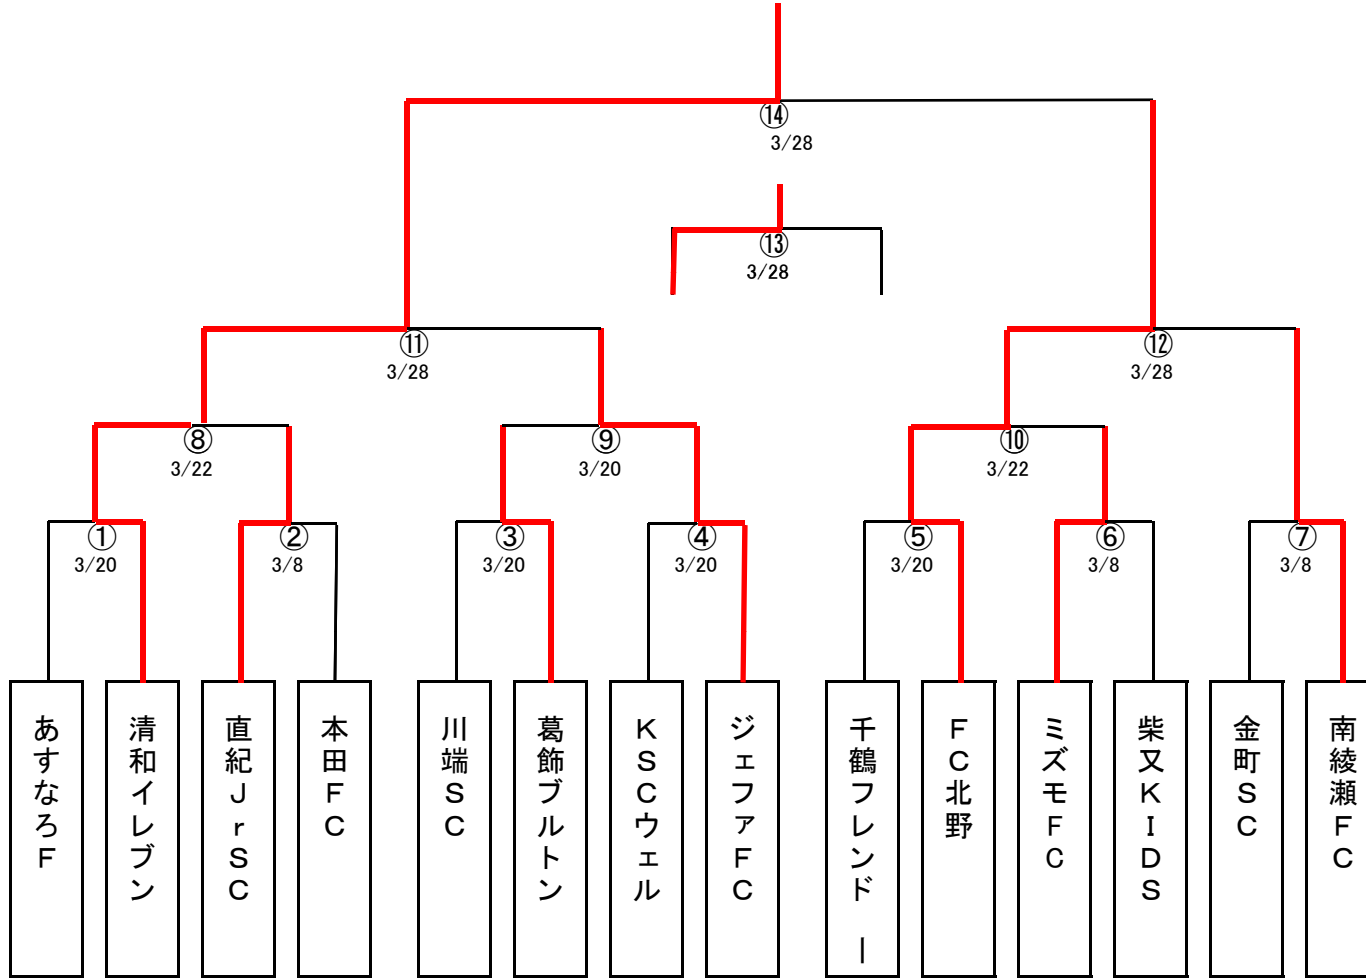

JSL 2年生大会トーナメント組合せ表

JSL 2年生大会日程

トーナメント戦ですので、公式戦は同点の場合は、PKを行ってください。(Fマッチは不要)

3月8日(日) 木根川グラウンド

15分 - 5分 - 15分

会場責任者: ミズモFC

試合時刻		対 戦				主審・四審	副審
②	9:30	直紀JrSC	6	- PK	0	本田FC	ミズモFC 柴又KIDS
⑥	10:15	ミズモFC	4	- PK	0	柴又KIDS	直紀Jr 本田FC
Fマッチ	11:00	直紀JrSC	0	-	1	金町SC	本田FC
Fマッチ	11:45	本田FC	4	-	9	ミズモFC	南綾瀬FC
Fマッチ	12:30	柴又KIDS	2	-	2	南綾瀬FC	金町SC
⑦	13:20	金町SC	1 4	- PK	1 5	南綾瀬FC	柴又KIDS ミズモFC