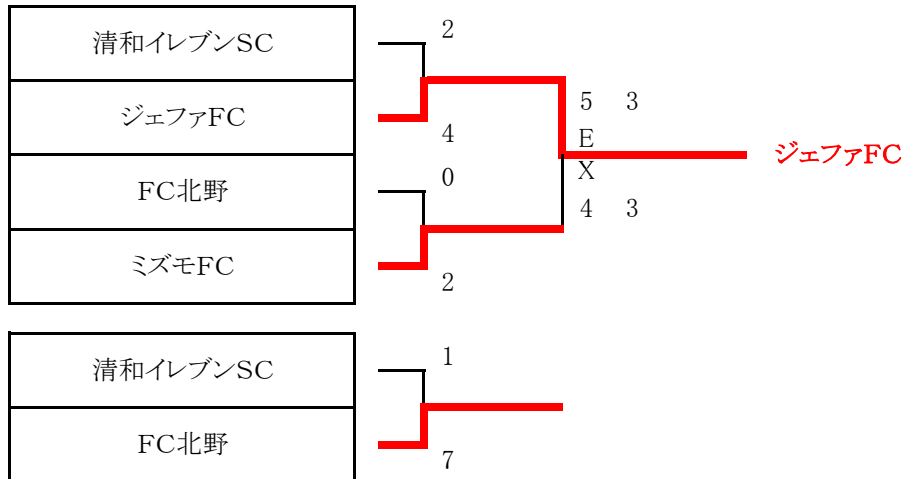

ジュニアサッカーリーグ大会2009 1年生大会 決勝トーナメント 組合せ表

3月14日(日) 木根川橋球技場

運営責任者 : 運営部

試合時間		対 戦		主審・4審	副 審
第1試合	10:00	清和イレブンSC	2 - 4 PK	ジェファFC	FC北野 ミズモFC
第2試合	10:45	FC北野	0 - 2 PK	ミズモFC	清和イレブンSC ジェファFC
第3試合	11:45	清和イレブンSC	1 - 7 PK	FC北野	ジェファFC ミズモFC
第4試合	12:30	ジェファFC	3 - 3 5 EX 4 PK	ミズモFC	清和イレブンSC FC北野