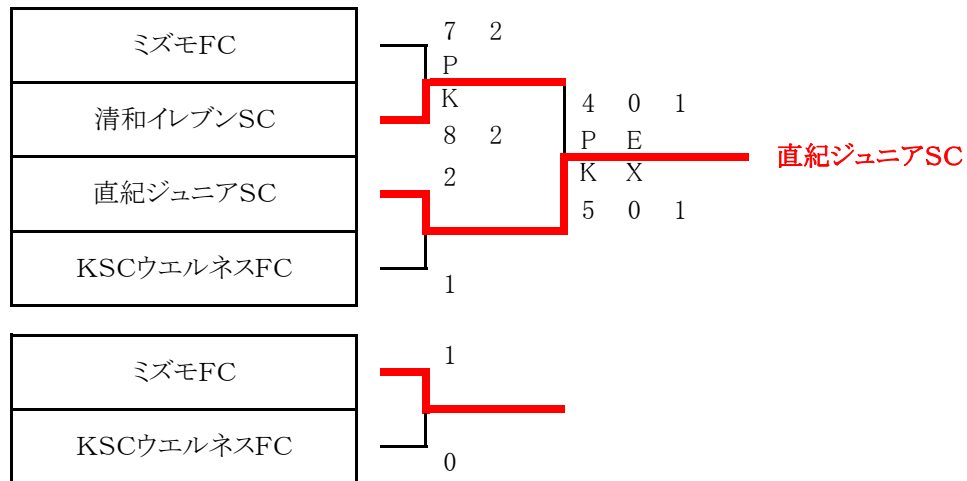

ジュニアサッカーリーグ大会2009 3年生大会 決勝トーナメント 組合せ表

3月14日(日) 柴又球技場(B面・川側)

運営責任者 : 運営部

試合時間		対 戦			主審・4審	副 審
第1試合	9:30	ミズモFC	2 - 2	清和イレブンSC	直紀ジュニアSC	KSCウエルネスFC
			7 PK 8			
第2試合	10:15	直紀ジュニアSC	2 - 1	KSCウエルネスFC	ミズモFC	清和イレブンSC
			PK			
第3試合	11:15	ミズモFC	1 - 0	KSCウエルネスFC	清和イレブンSC	直紀ジュニアSC
			PK			
第4試合	12:00	清和イレブンSC	1 - 1	直紀ジュニアSC	ミズモFC	KSCウエルネスFC
			0 EX 0			
			4 PK 5			