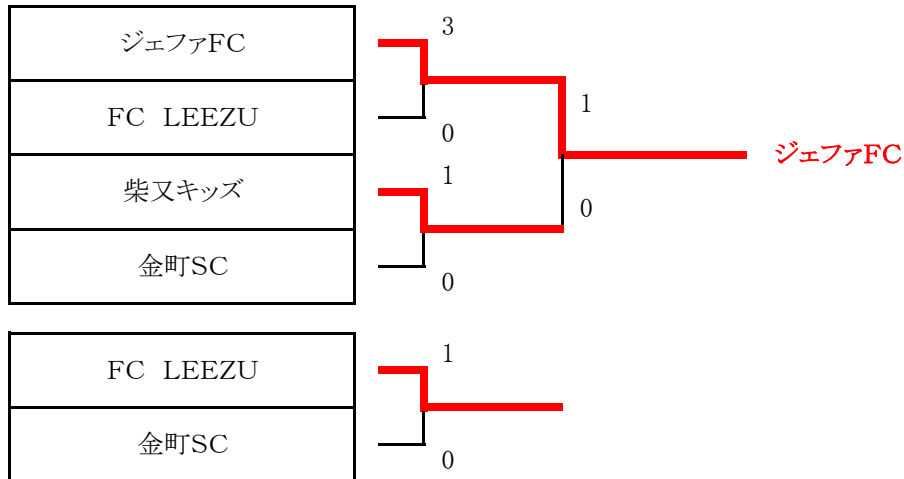

ジュニアサッカーリーグ大会2009 4年生大会 決勝トーナメント 組合せ表

3 月 21 日 (日) 小菅球技場(A面・上流側)

運営責任者 : 運営部

試合時間		対 戦		主 審	4 審
第 1 試合	10:00	ジェファFC	3 - 0 PK	FC LEEZU	柴又キッズ 金町SC
第 2 試合	10:45	柴又キッズ	1 - 0 PK	金町SC	ジェファFC FC LEEZU
第 3 試合	11:45	FC LEEZU	1 - 0 PK	金町SC	ジェファFC 柴又キッズ
第 4 試合	12:30	ジェファFC	1 - 0 EX PK	柴又キッズ	FC LEEZU 金町SC