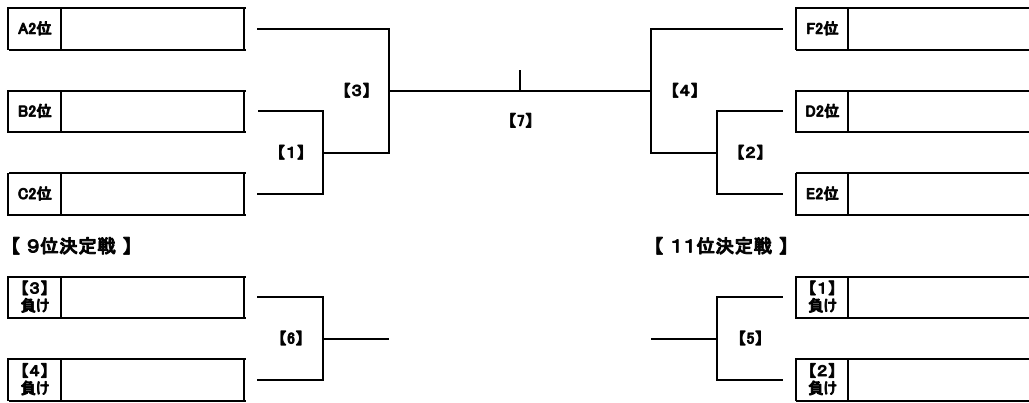

第8回葛飾サマーフェスティバル U-14大会

7位 - 12位 決定戦

MN	開催日	時間	会場	対 戦			審 判
[1]	08/05	日 09:30	葛飾区小菅球技場 A面	B2位	前半 後半 PK	C2位	D2位
[2]	08/05	日 10:30	葛飾区小菅球技場 A面	D2位	前半 後半 PK	E2位	B2位
[3]	08/05	日 11:30	葛飾区小菅球技場 A面	A2位	前半 後半 PK	[1] 勝ち	E2位
[4]	08/05	日 12:30	葛飾区小菅球技場 A面	F2位	前半 後半 PK	[2] 勝ち	C2位
[5]	08/05	日 13:30	葛飾区小菅球技場 A面	[1] 負け	前半 後半 PK	[2] 負け	A2位
[6]	08/05	日 14:30	葛飾区小菅球技場 A面	[3] 負け	前半 後半 PK	[4] 負け	[3] 勝ち [4] 勝ち
[7]	08/05	日 15:30	葛飾区小菅球技場 A面	[3] 勝ち	前半 後半 PK	[4] 勝ち	[3] 負け [4] 負け