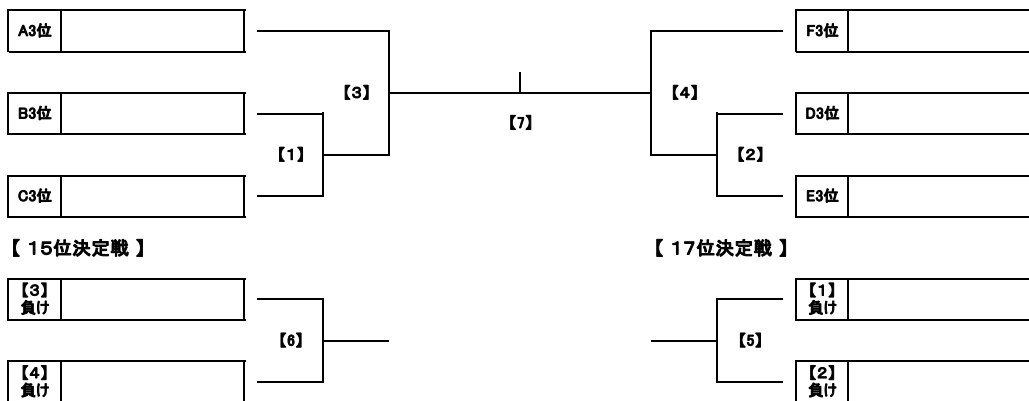

13位 - 18位 決定戦

MN	開催日	時間	会場	対 戦			審 判
[1]	08/05	日 09:30	葛飾区小菅球技場 B面	B3位	前半 後半 PK	C3位	D3位
[2]	08/05	日 10:30	葛飾区小菅球技場 B面	D3位	前半 後半 PK	E3位	B3位
[3]	08/05	日 11:30	葛飾区小菅球技場 B面	A3位	前半 後半 PK	[1] 勝ち	E3位
[4]	08/05	日 12:30	葛飾区小菅球技場 B面	F3位	前半 後半 PK	[2] 勝ち	C3位
[5]	08/05	日 13:30	葛飾区小菅球技場 B面	[1] 負け	前半 後半 PK	[2] 負け	A3位
[6]	08/05	日 14:30	葛飾区小菅球技場 B面	[3] 負け	前半 後半 PK	[4] 負け	[3] 勝ち [4] 勝ち
[7]	08/05	日 15:30	葛飾区小菅球技場 B面	[3] 勝ち	前半 後半 PK	[4] 勝ち	[3] 負け [4] 負け