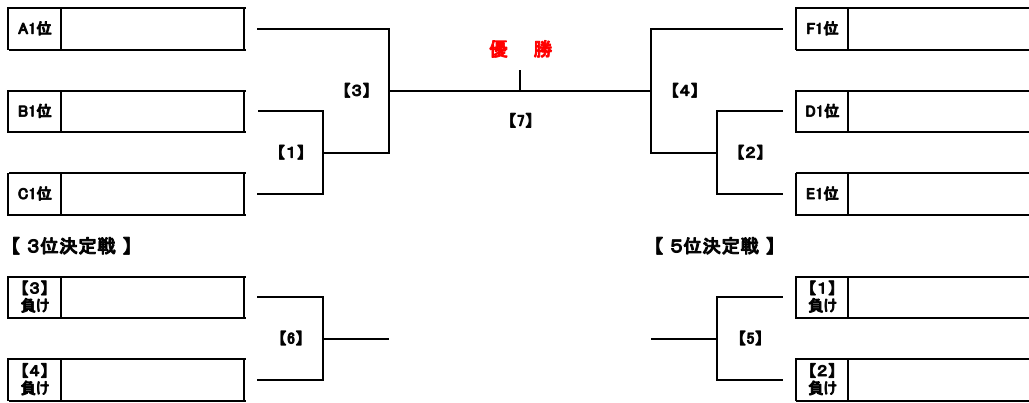

第8回葛飾サマーフェスティバル U-14大会

1位 - 6位 決定戦

MN	開催日	時間	会 場	対 戦			審 判
[1]	08/05	日 09:30	葛飾にいじゅくみらい公園運動場 多目的広場	B1位	前半 後半 PK	C1位	D1位
[2]	08/05	日 10:30	葛飾にいじゅくみらい公園運動場 多目的広場	D1位	前半 後半 PK	E1位	B1位
[3]	08/05	日 11:30	葛飾にいじゅくみらい公園運動場 多目的広場	A1位	前半 後半 PK	【1】 勝ち	E1位
[4]	08/05	日 12:30	葛飾にいじゅくみらい公園運動場 多目的広場	F1位	前半 後半 PK	【2】 勝ち	C1位
[5]	08/05	日 13:30	葛飾にいじゅくみらい公園運動場 多目的広場	【1】 負け	前半 後半 PK	【2】 負け	A1位
[6]	08/05	日 14:30	葛飾にいじゅくみらい公園運動場 多目的広場	【3】 負け	前半 後半 PK	【4】 負け	大会本部
[7]	08/05	日 15:30	葛飾にいじゅくみらい公園運動場 多目的広場	【3】 勝ち	前半 後半 PK	【4】 勝ち	大会本部