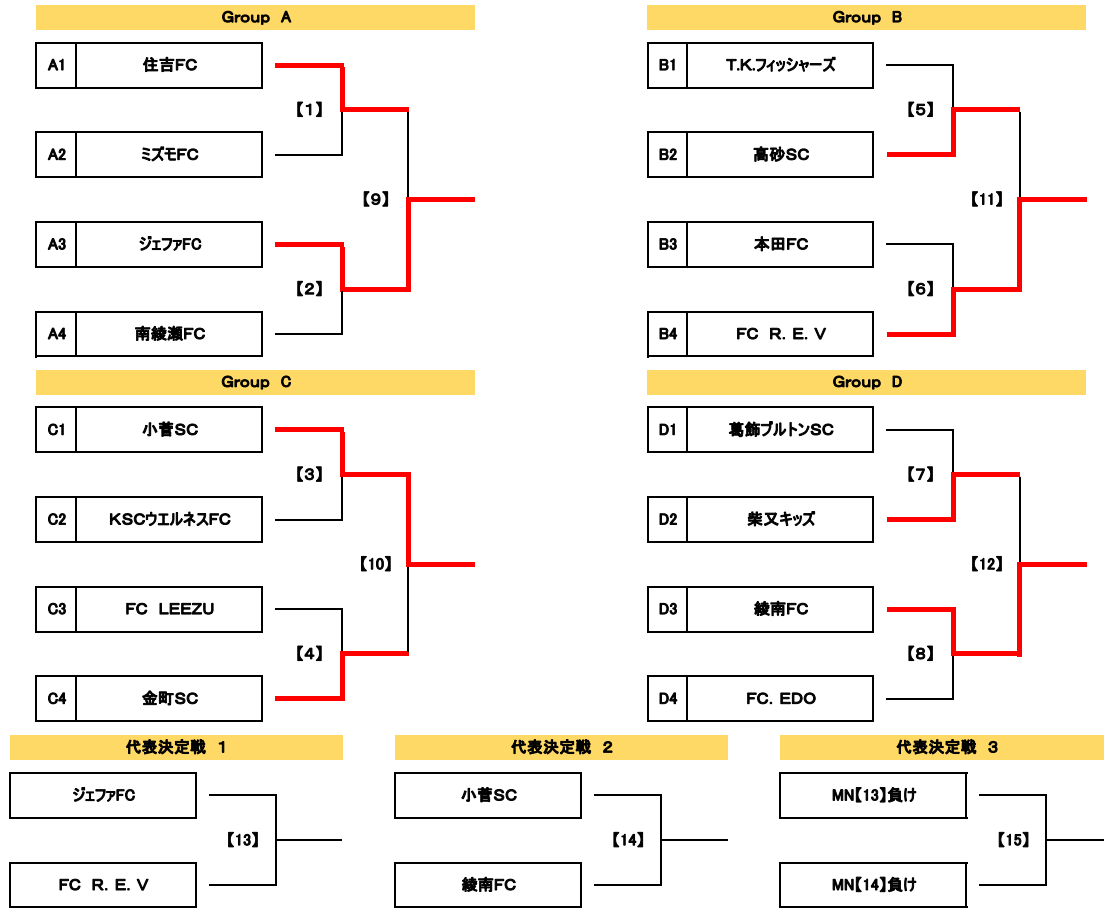

第24回葛飾とらさんカップサッカー大会 区内予選会 組合せ表

MN	開催日	時間	会場	対 戦				上段：主審・第4の審判 下段：副審	運営	
[1]	11/18	土 09:30	柴又球場	A1	住吉FC	2 2 前半 1 1 0 0 後半 0 1 PK	A2	ミズモFC	C1 小菅SC C2 KSCウエルネスFC	A3
[2]	11/18	土 10:30	柴又球場	A3	ジェファFC	6 3 前半 0 0 3 3 後半 0 0 PK	A4	南綾瀬FC	C3 FC LEEZU C4 金町SC	A3
[3]	11/18	土 11:30	柴又球場	C1	小菅SC	10 5 前半 0 0 5 5 後半 0 0 PK	C2	KSCウエルネスFC	A1 住吉FC A2 ミズモFC	A3
[4]	11/18	土 12:30	柴又球場	C3	FC LEEZU	4 2 前半 3 4 2 2 後半 1 4 PK	C4	金町SC	A3 ジェファFC A4 南綾瀬FC	A3
[5]	11/26	日 09:30	柴又球場	B1	T.K.フィッシャーズ	0 0 前半 1 2 0 0 後半 1 2 PK	B2	高砂SC	D1 葛飾ブルトンSC D2 柴又キッズ	B3
[6]	11/26	日 10:30	柴又球場	B3	本田FC	0 0 前半 0 2 0 0 後半 2 2 PK	B4	FC R. E. V	D3 綾南FC D4 FC. EDO	B3
[7]	11/26	日 11:30	柴又球場	D1	葛飾ブルトンSC	0 0 前半 1 3 0 0 後半 2 3 PK	D2	柴又キッズ	B1 T.K.フィッシャーズ B2 高砂SC	B3
[8]	11/26	日 12:30	柴又球場	D3	綾南FC	1 0 前半 0 0 1 1 後半 0 0 PK	D4	FC. EDO	B3 本田FC B4 FC R. E. V	B3
[9]	11/18	土 13:30	柴又球場	[1] 勝ち	住吉FC	1 0 前半 5 5 1 1 後半 0 5 PK	[2] 勝ち	ジェファFC	[3] 勝ち 小菅SC [4] 勝ち 金町SC	A3
[10]	11/18	土 14:30	柴又球場	[3] 勝ち	小菅SC	3 1 前半 0 0 2 2 後半 0 0 PK	[4] 勝ち	金町SC	[1] 勝ち 住吉FC [2] 勝ち ジェファFC	A3
[11]	11/26	日 13:30	柴又球場	[5] 勝ち	高砂SC	0 0 前半 1 3 0 0 後半 2 3 PK	[6] 勝ち	FC R. E. V	[7] 勝ち 柴又キッズ [8] 勝ち 綾南FC	B3
[12]	11/26	日 14:30	柴又球場	[7] 勝ち	柴又キッズ	0 0 前半 1 2 0 0 後半 1 2 PK	[8] 勝ち	綾南FC	[5] 勝ち 高砂SC [6] 勝ち FC R. E. V	B3
[13]	12/24	日 09:30	柴又球場	[9] 勝ち	ジェファFC	前半 後半 PK	[11] 勝ち	FC R. E. V	[10] 勝ち 小菅SC [12] 勝ち 綾南FC	[9] 勝ち
[14]	12/24	日 10:30	柴又球場	[10] 勝ち	小菅SC	前半 後半 PK	[12] 勝ち	綾南FC	[9] 勝ち ジェファFC [11] 勝ち FC R. E. V	[9] 勝ち
[15]	12/24	日 11:30	柴又球場	[13] 負け		前半 後半 PK	[14] 負け		[13] 勝ち [14] 勝ち	[9] 勝ち