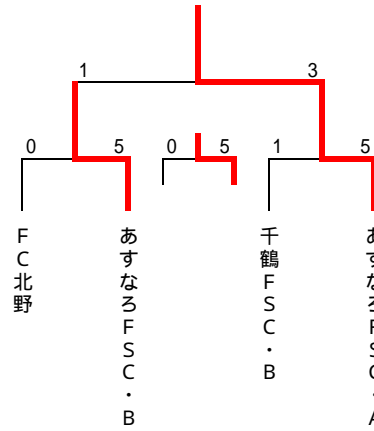

2位パート

あすなるフレンドリーSC・A